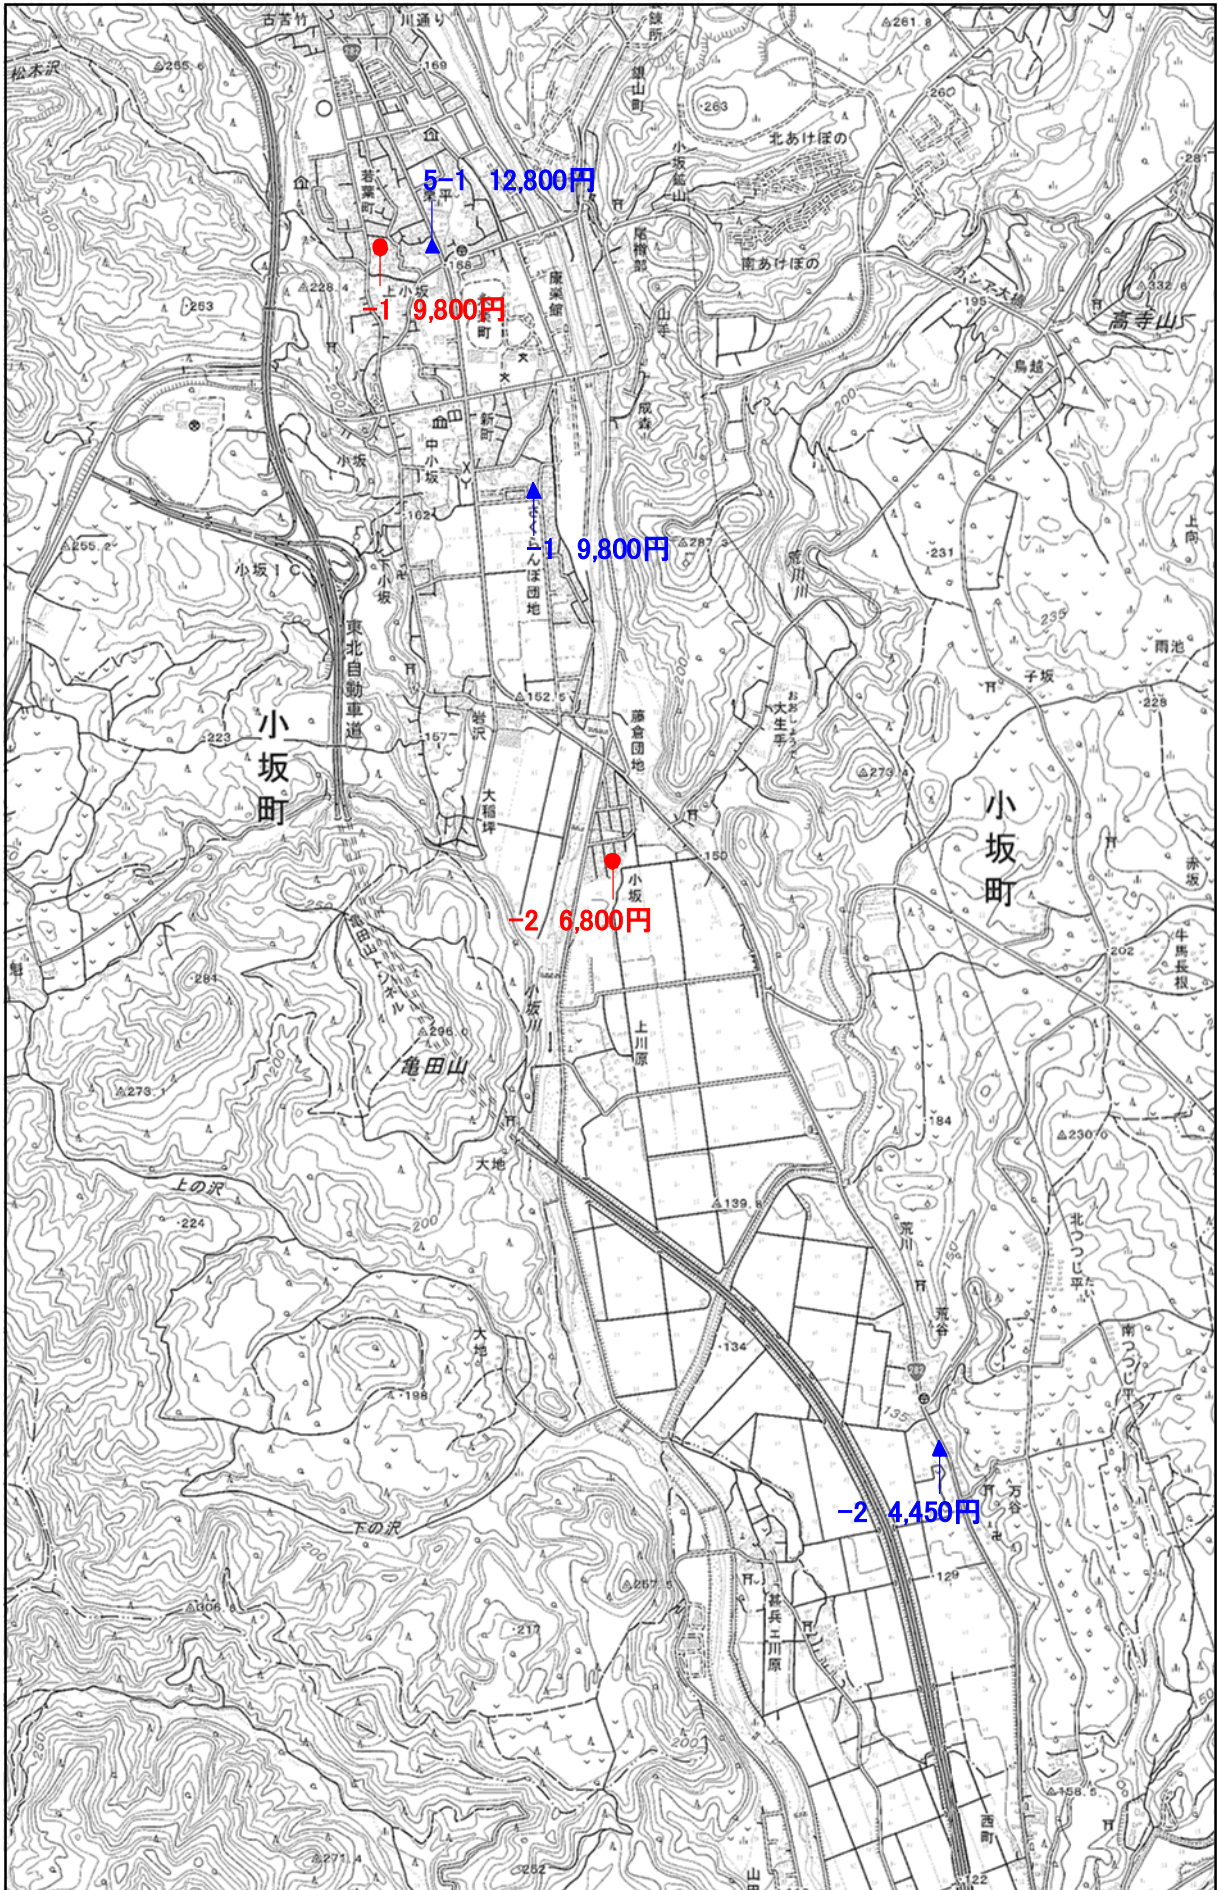

▲ 地価調査基準地

● 地価公示標準地

「小坂町」

「測量法に基づく国土地理院長承認(複製)R2JHF 238」「本製品を複製する場合には、国土地理院の長の承認を得なければならない。」