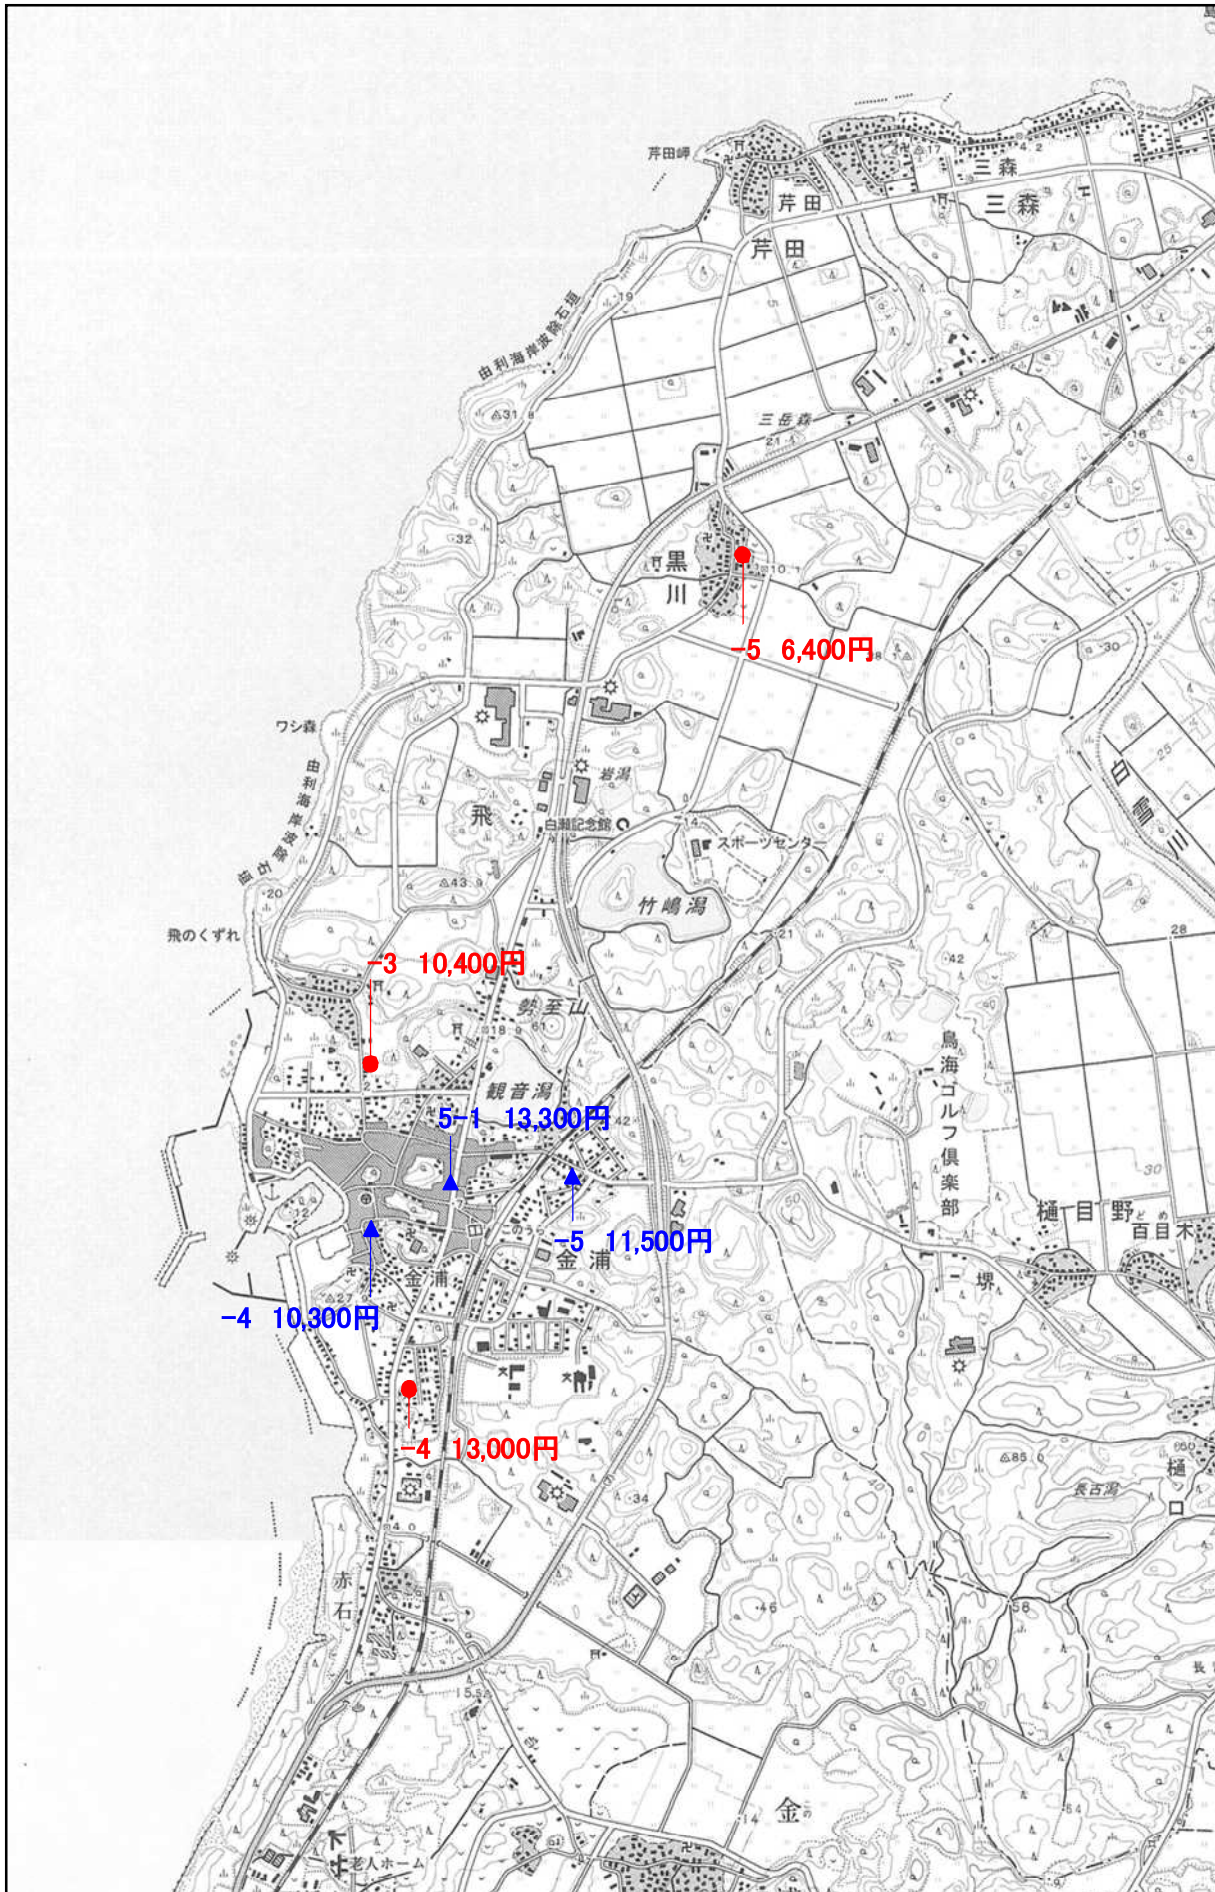

▲ 地価調査基準地

● 地価公示標準地

「にかほ市」

「にかほ市」

▲ 地価調査基準地

● 地価公示標準地

「にかほ市」

「測量法に基づく国土地理院長承認(複製)R3JHf 161」「本製品を複製する場合には、国土地理院の長の承認を得なければならない。」