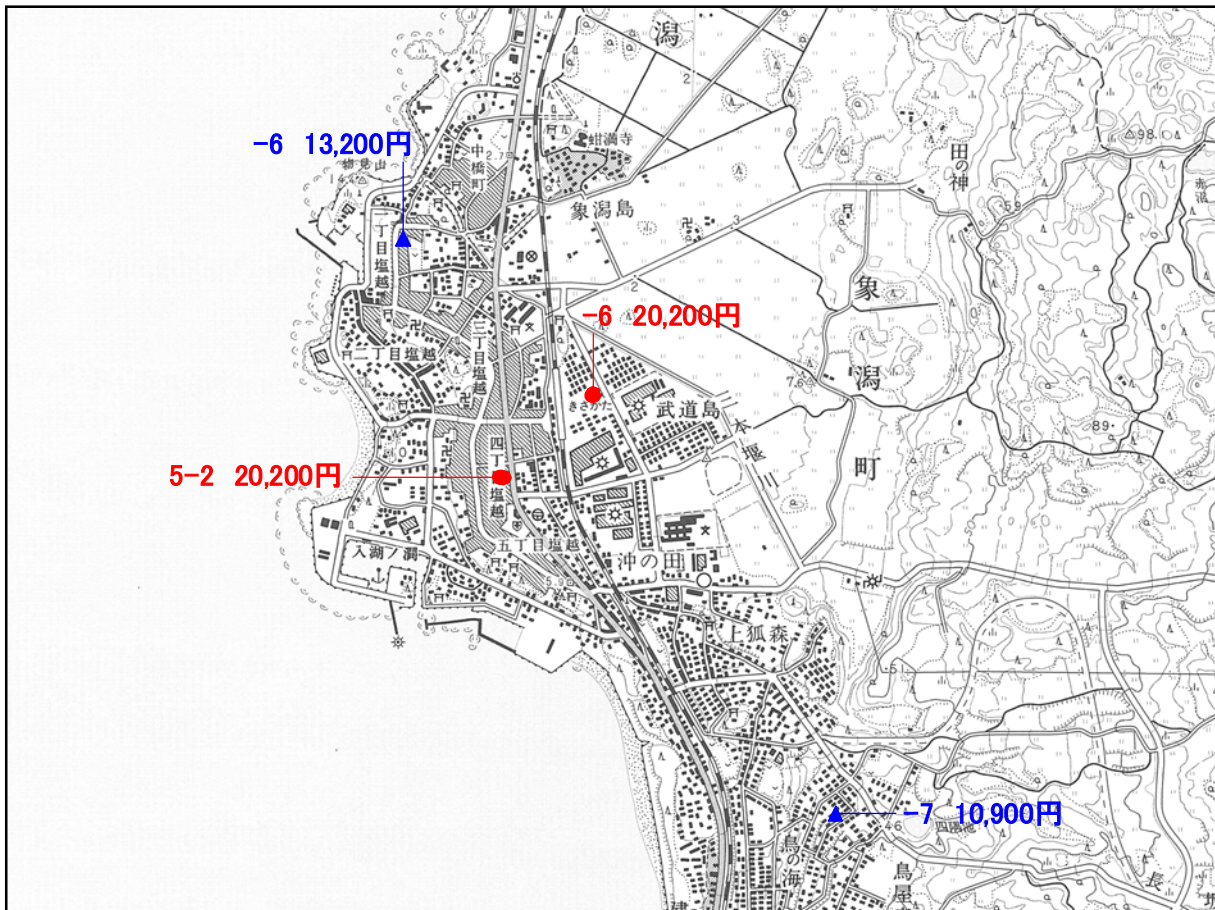

▲ 地価調査基準地

● 地価公示標準地

「にかほ市」

「にかほ市」

▲ 地価調査基準地

● 地価公示標準地

「にかほ市」

「測量法に基づく国土地理院長承認(複製)R3JHf 161」「本製品を複製する場合には、国土地理院の長の承認を得なければならない。」