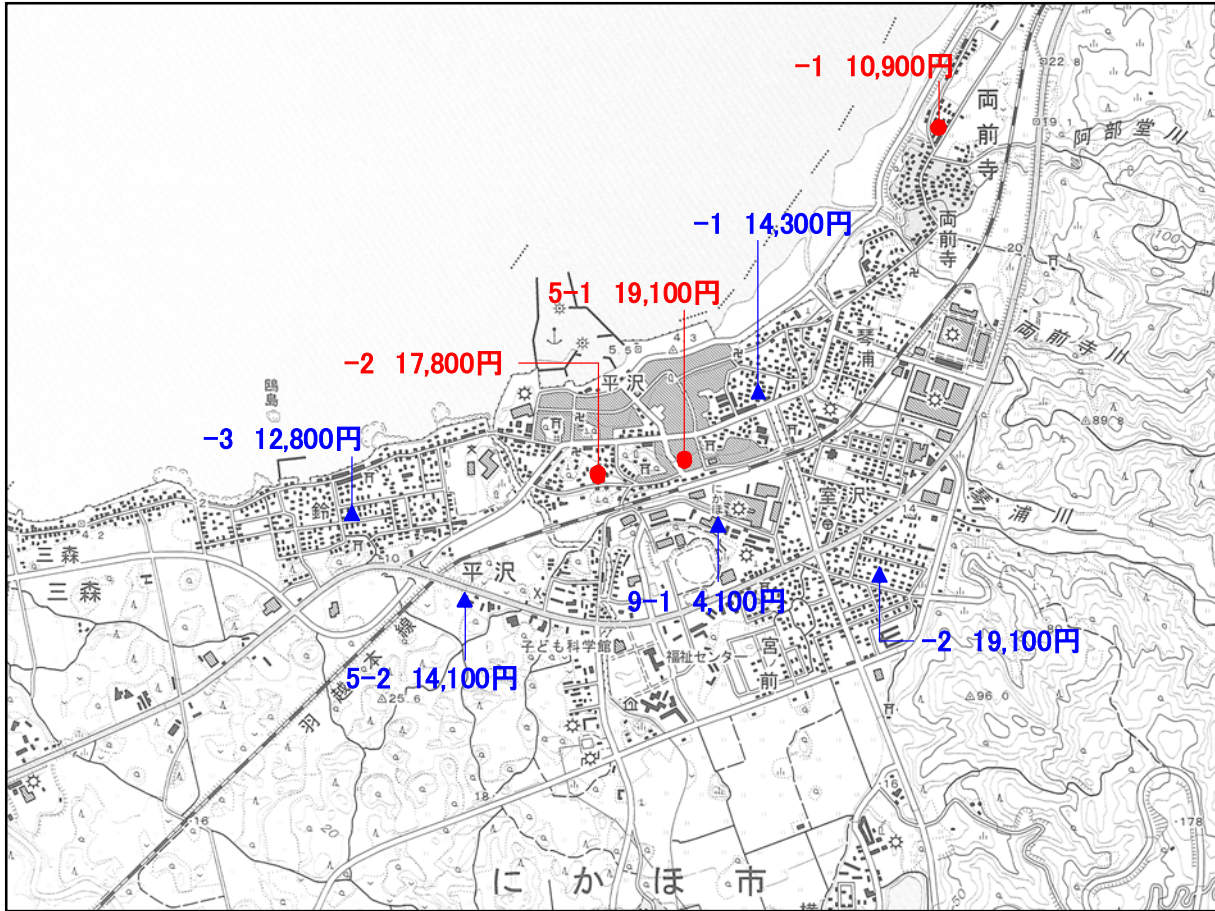

▲ 地価調査基準地

● 地価公示標準地

「にかほ市」

「にかほ市」

▲ 地価調査基準地

● 地価公示標準地

「にかほ市」

「測量法に基づく国土地理院長承認(複製)R3JHf 161」「本製品を複製する場合には、国土地理院の長の承認を得なければならない。」