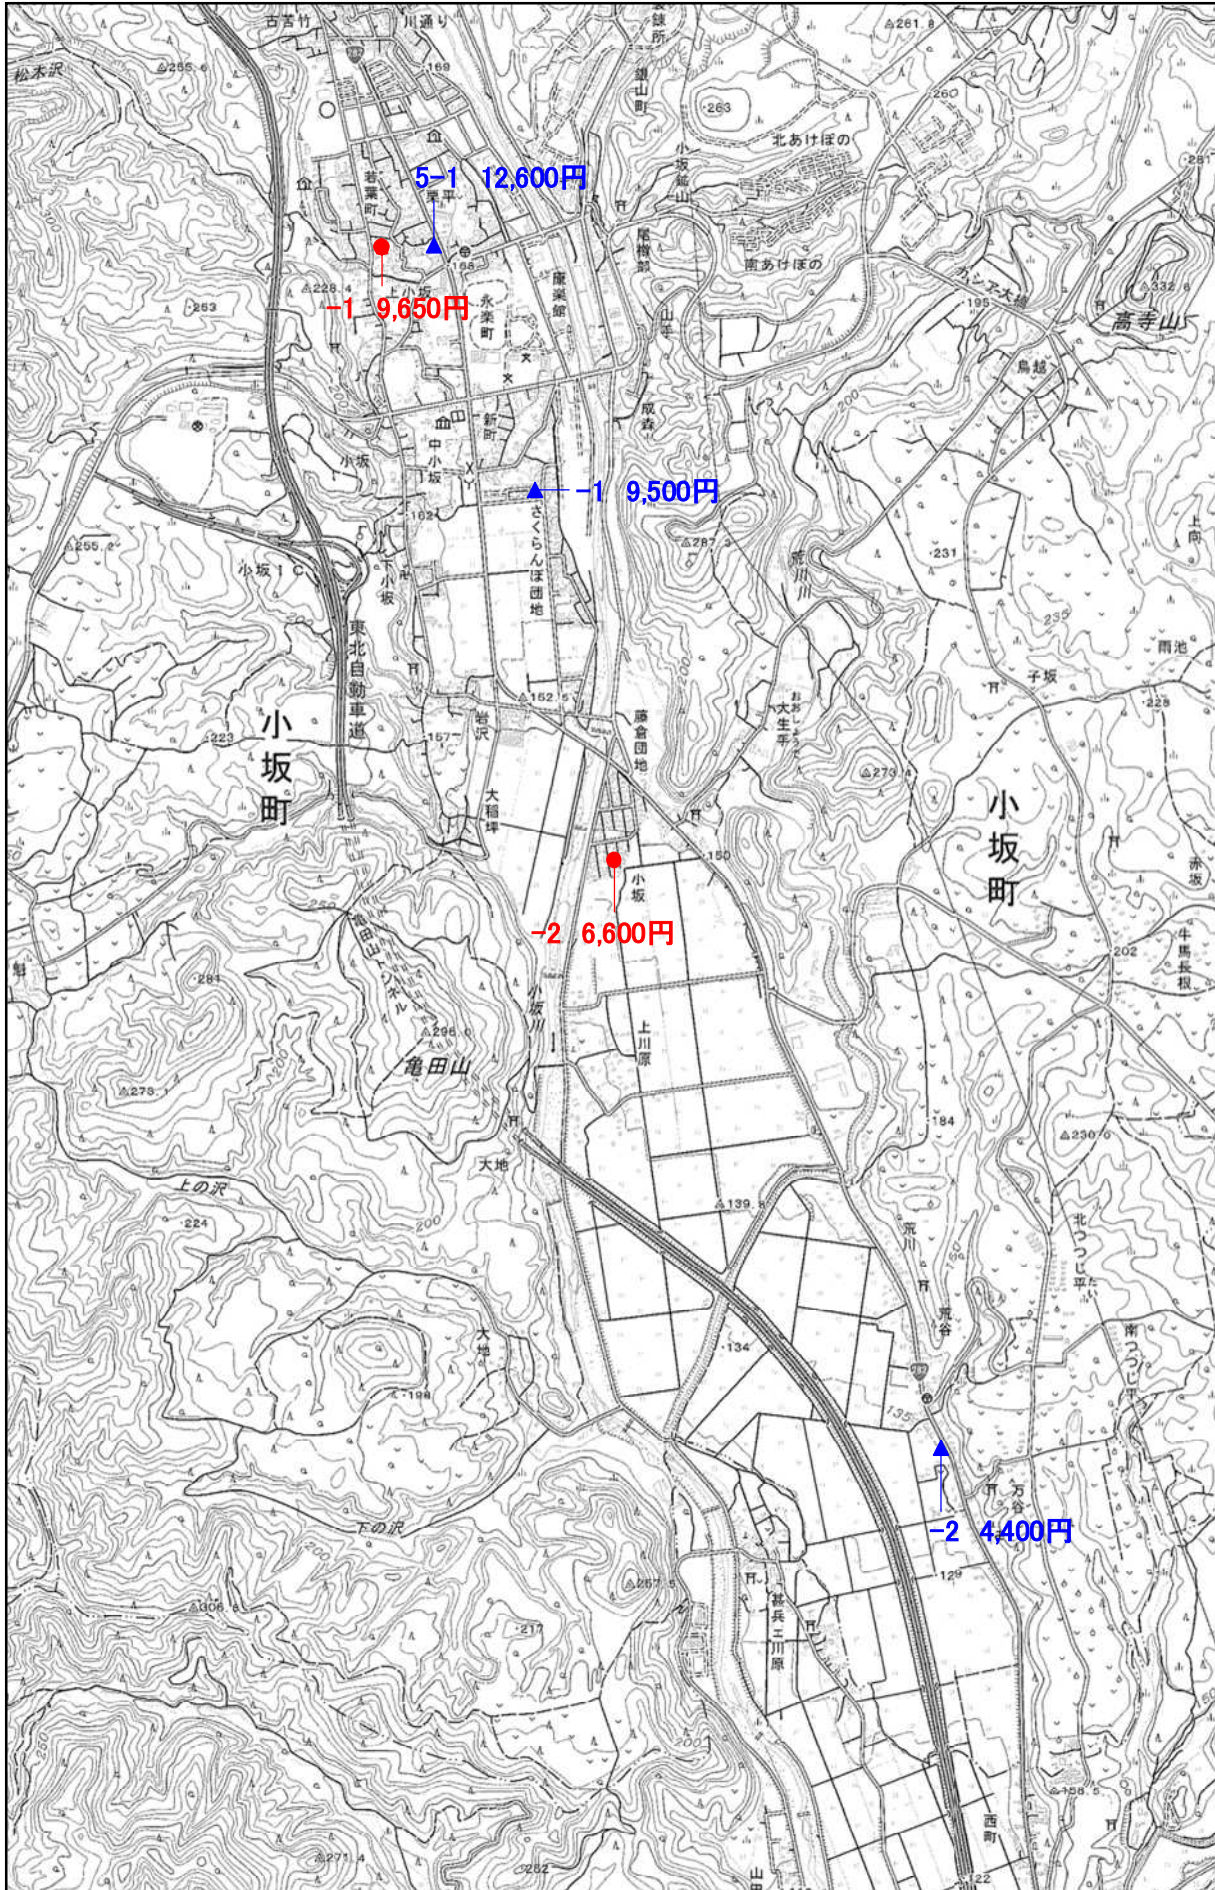

▲ 地価調査基準地

● 地価公示標準地

「小坂町」

「測量法に基づく国土地理院長承認(複製)R3JHF 161」「本製品を複製する場合には、国土地理院の長の承認を得なければならない。」