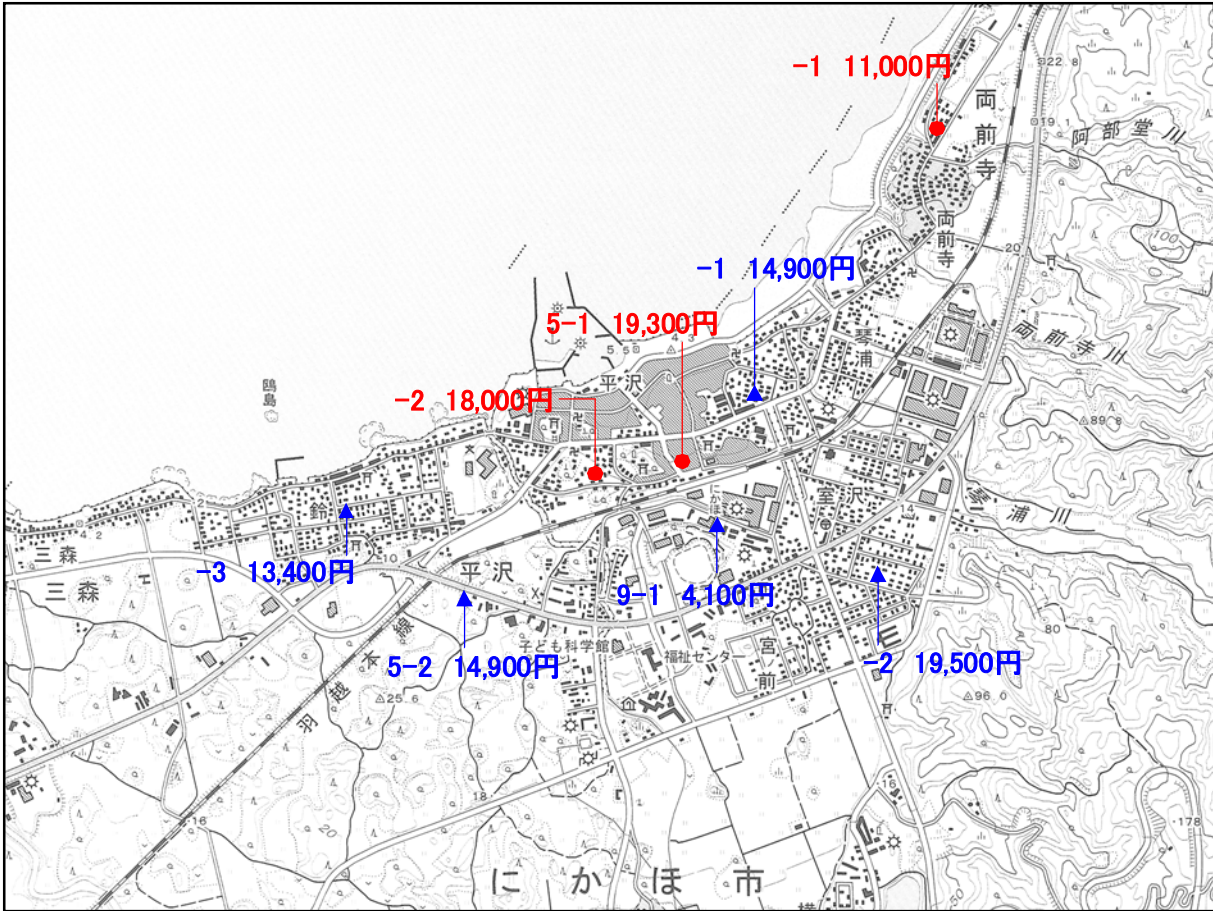

▲ 地価調査基準地

● 地価公示標準地

「にかほ市」

「にかほ市」

▲ 地価調査基準地

● 地価公示標準地

「にかほ市」

「測量法に基づく国土地理院長承認(複製)R1JHF 1289」「本製品を複製する場合には、国土地理院の長の承認を得なければならない。」