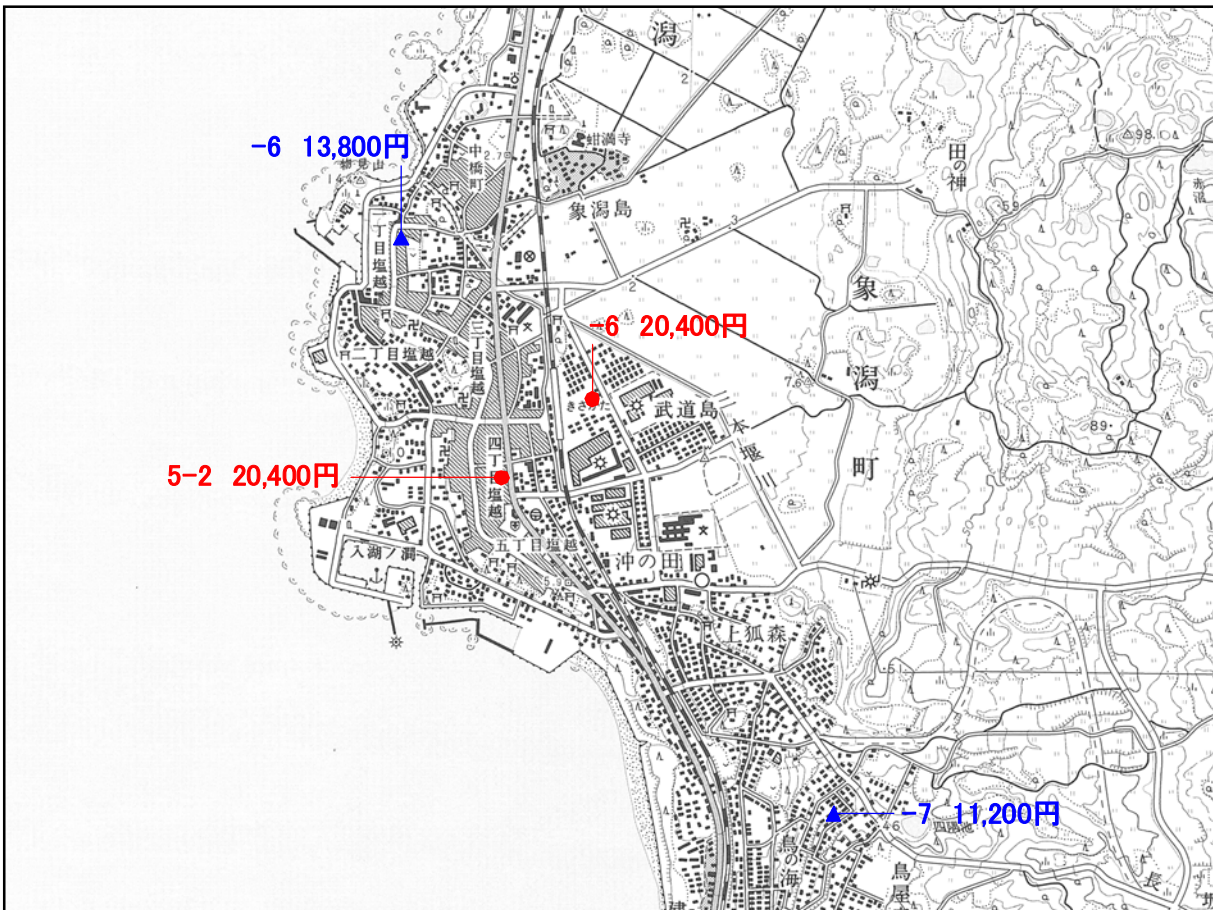

▲ 地価調査基準地

● 地価公示標準地

「にかほ市」

「にかほ市」

▲ 地価調査基準地

● 地価公示標準地

「にかほ市」

「測量法に基づく国土地理院長承認(複製)R1JHF 1289」「本製品を複製する場合には、国土地理院の長の承認を得なければならない。」