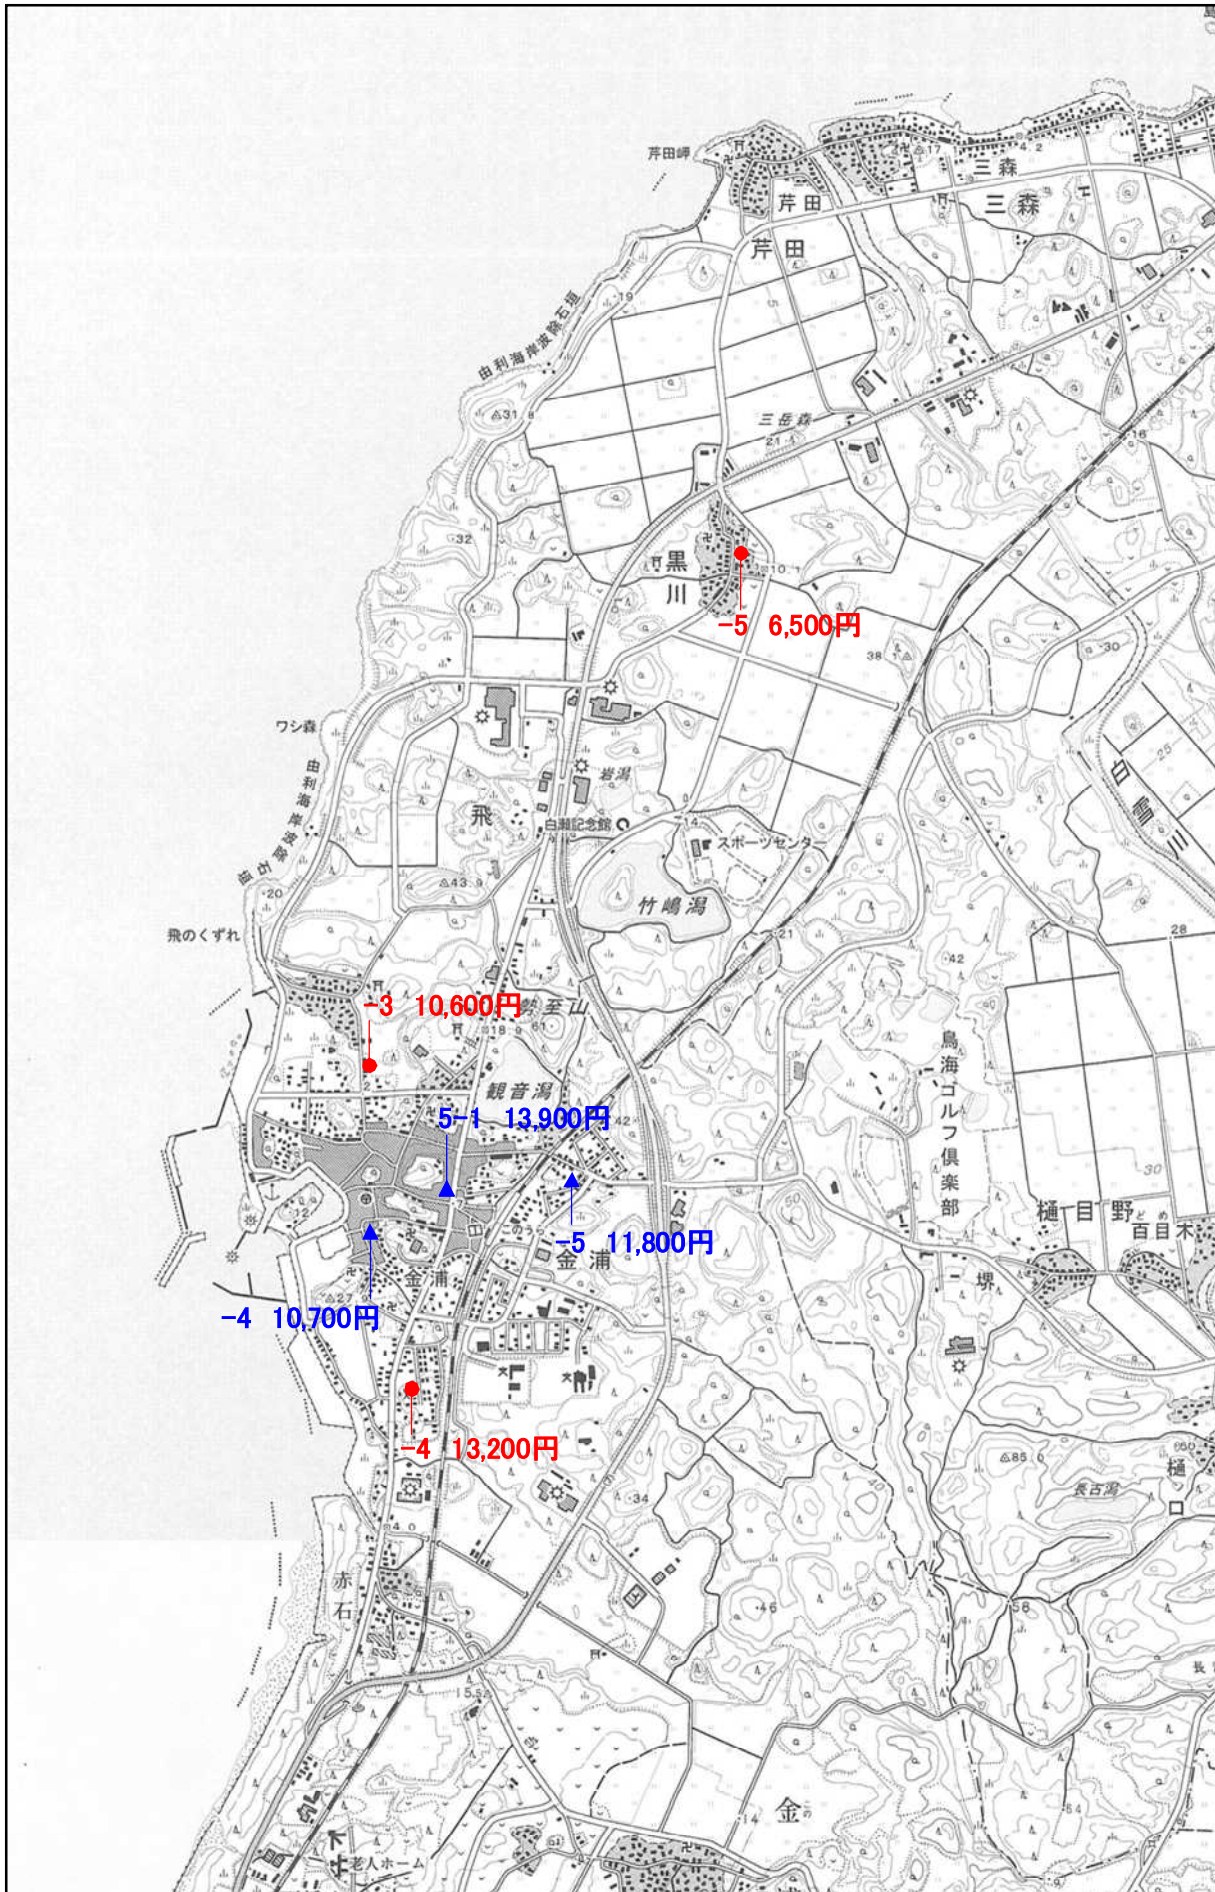

▲ 地価調査基準地

● 地価公示標準地

「にかほ市」

「にかほ市」

▲ 地価調査基準地

● 地価公示標準地

「にかほ市」

「測量法に基づく国土地理院長承認(複製)R1JHF 1289」「本製品を複製する場合には、国土地理院の長の承認を得なければならない。」