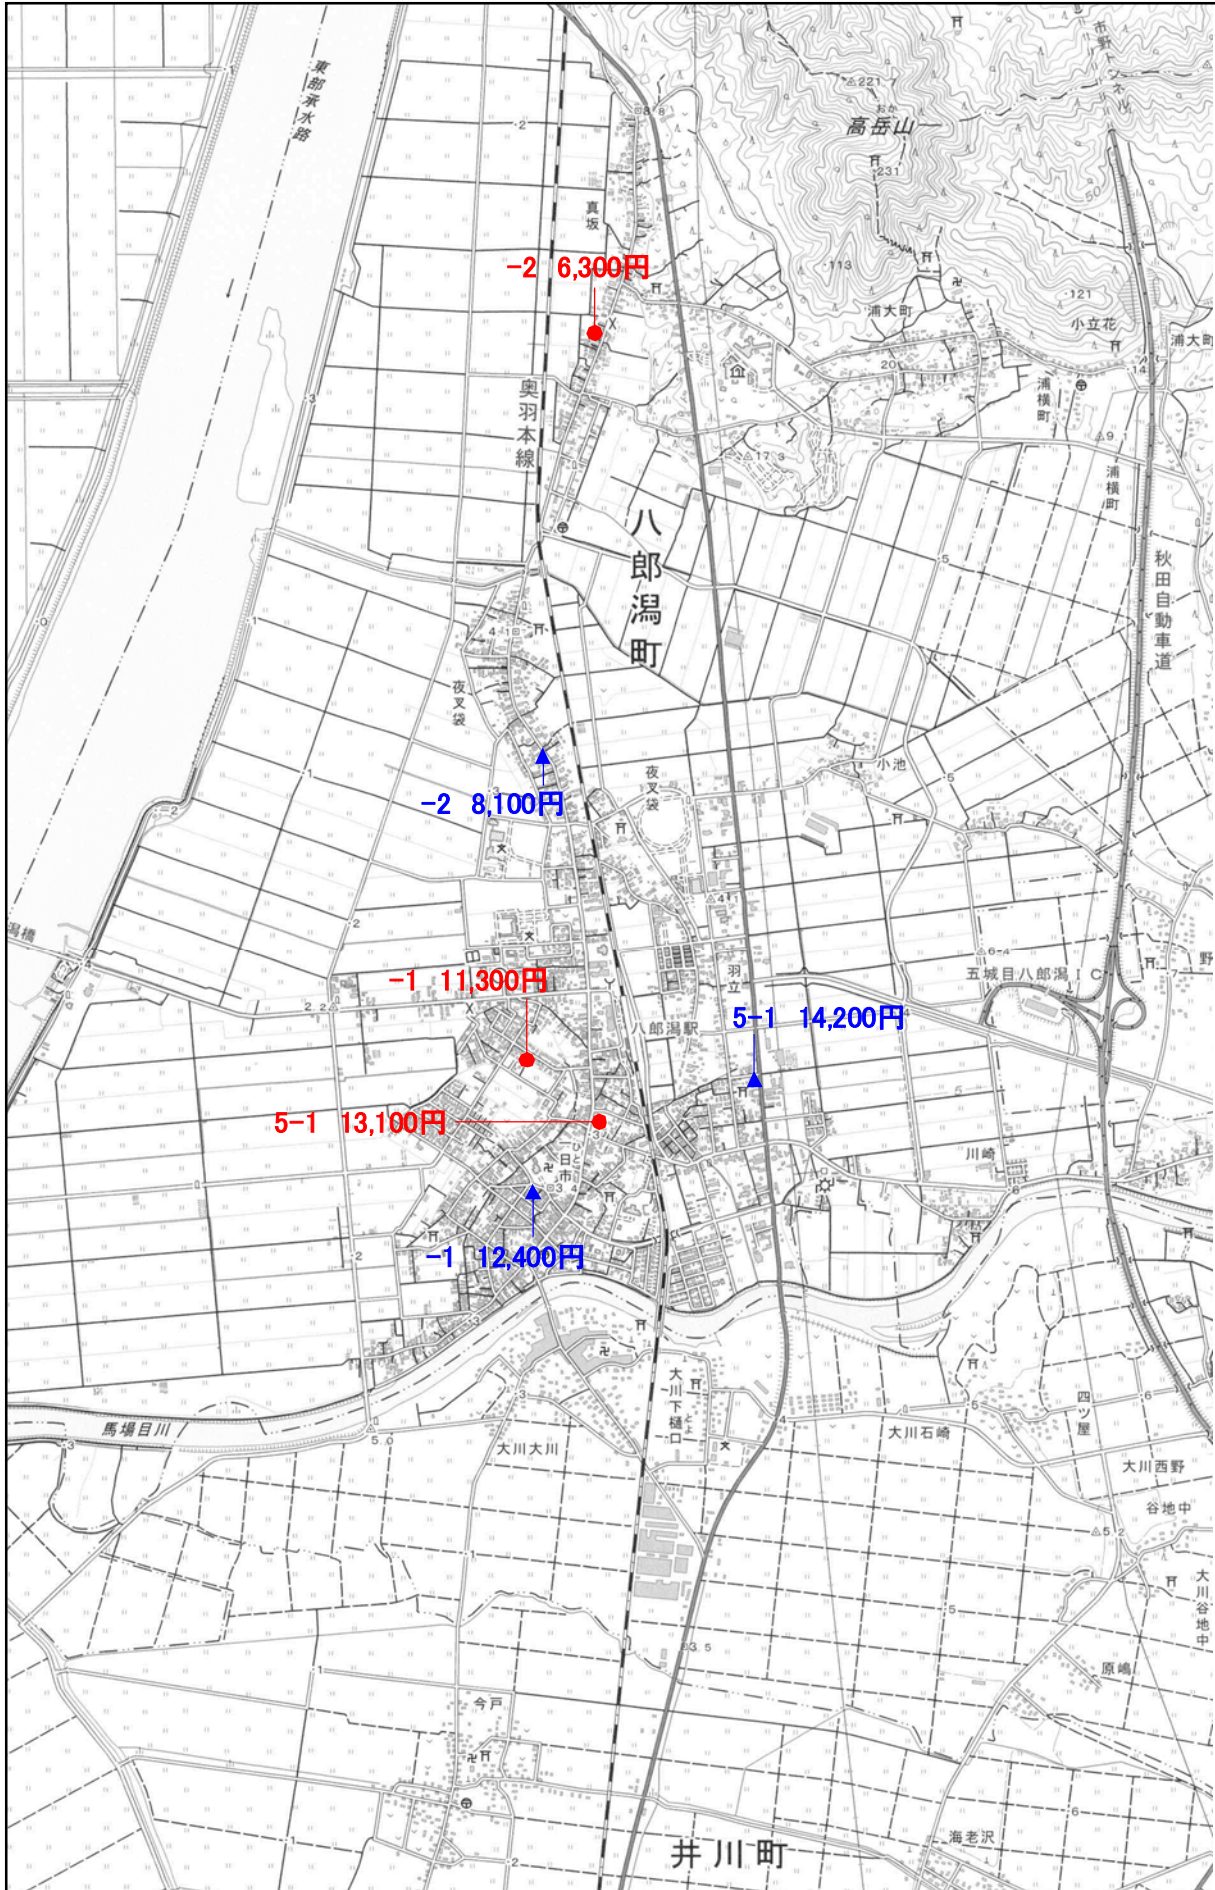

▲ 地価調査基準地

● 地価公示標準地

「八郎潟町」

「測量法に基づく国土地理院長承認(複製)R1JHF 1289」「本製品を複製する場合には、国土地理院の長の承認を得なければならない。」