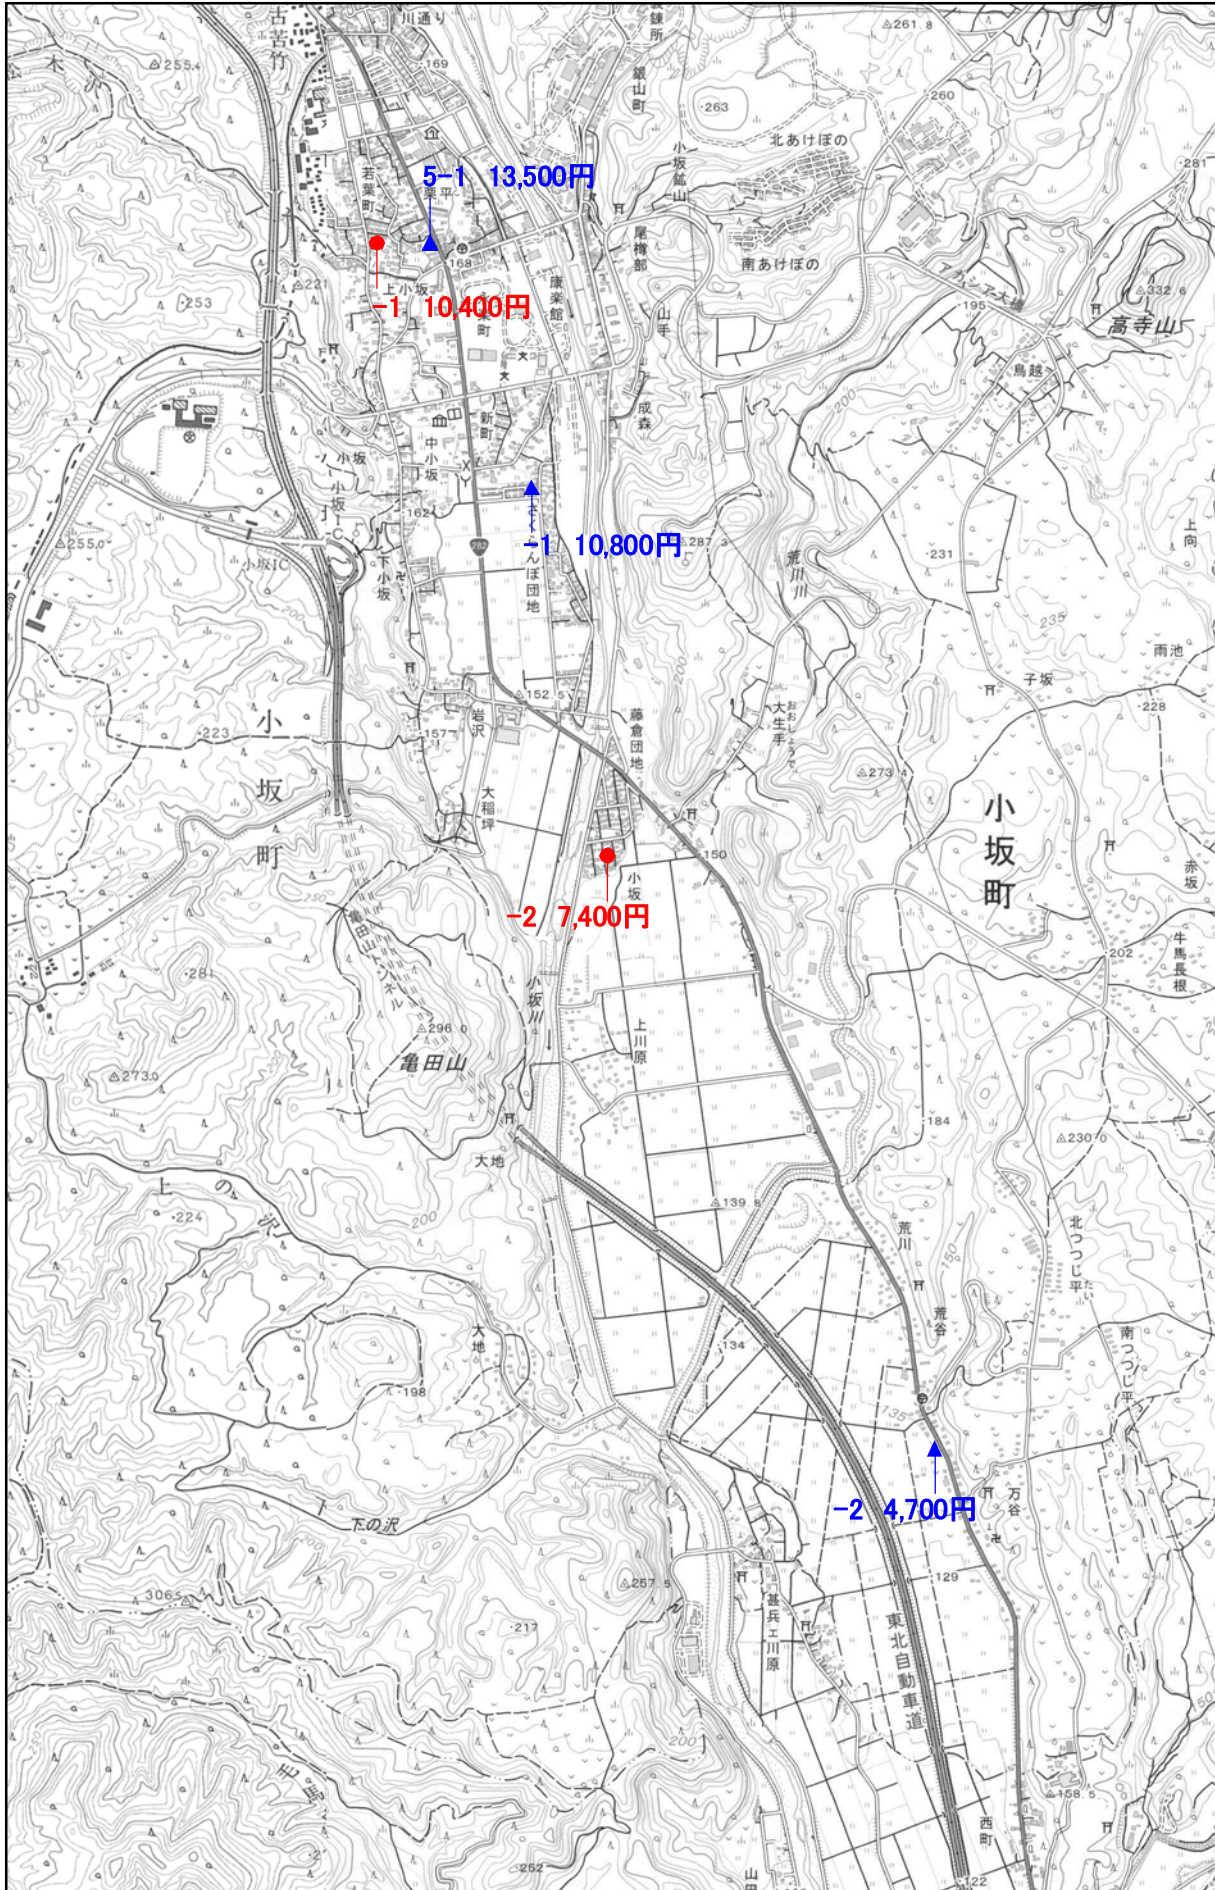

▲ 地価調査基準地

● 地価公示標準地

「小坂町」

「この地図は、国土地理院長の承認を得て、同院発行の1/25,000地形図を複製したものです。(承認番号 平29情複、第569号)」