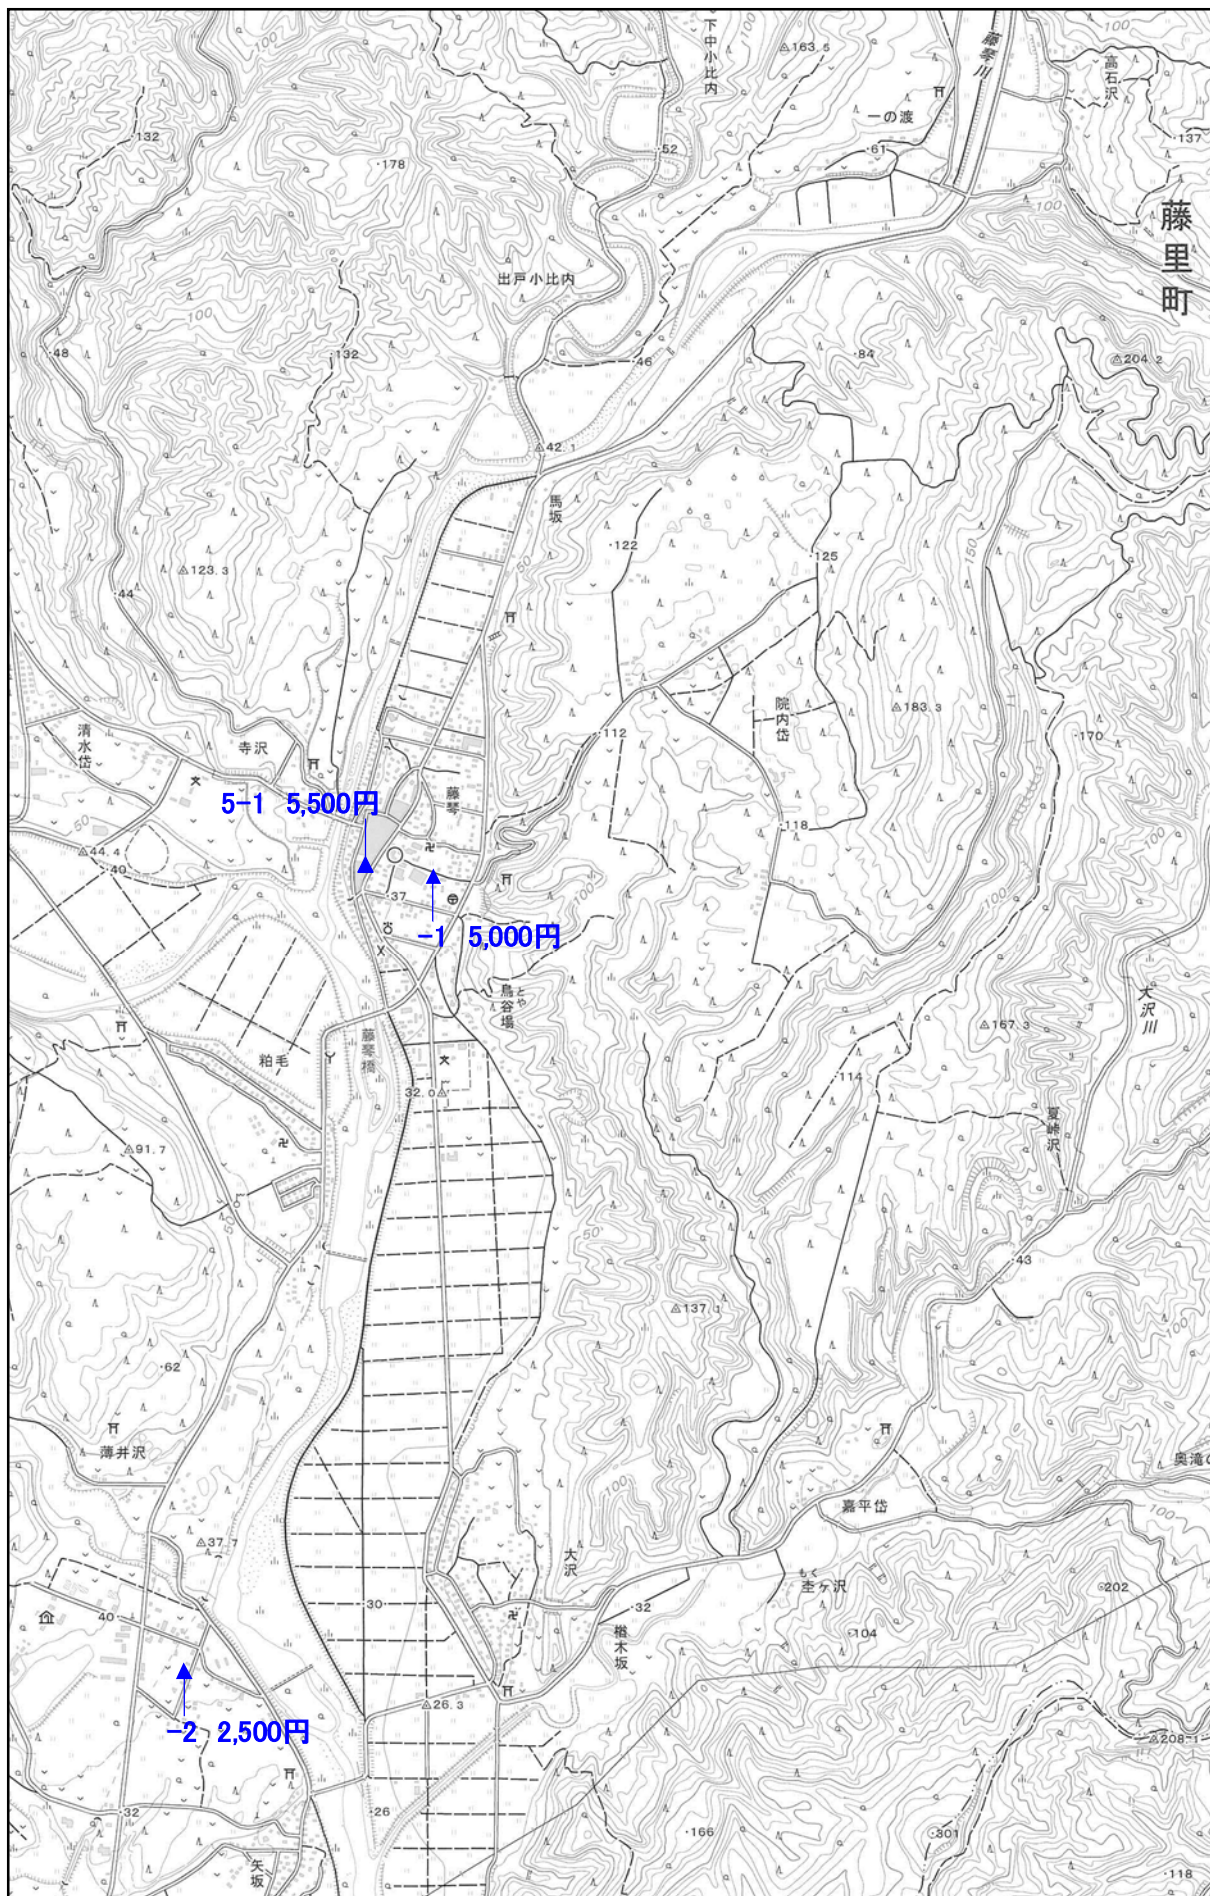

▲ 地価調査基準地

「藤里町」

「この地図は、国土地理院長の承認を得て、同院発行の1/25,000地形図を複製したものです。(承認番号 平29情複、第569号)」