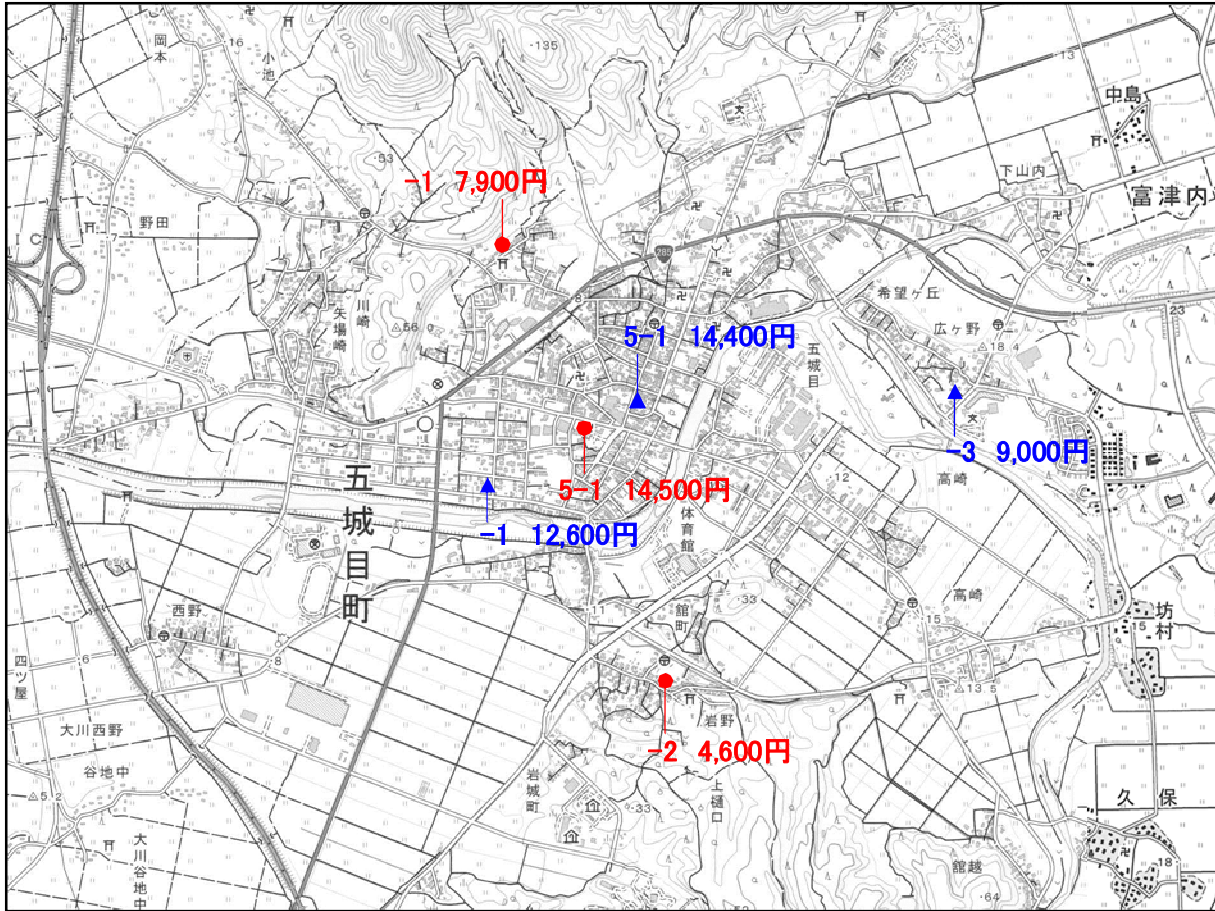

▲ 地価調査基準地

● 地価公示標準地

「五城目町」

「五城目町」

「この地図は、国土地理院長の承認を得て、同院発行の1/25,000地形図を複製したものです。(承認番号 平29情複、第569号)」