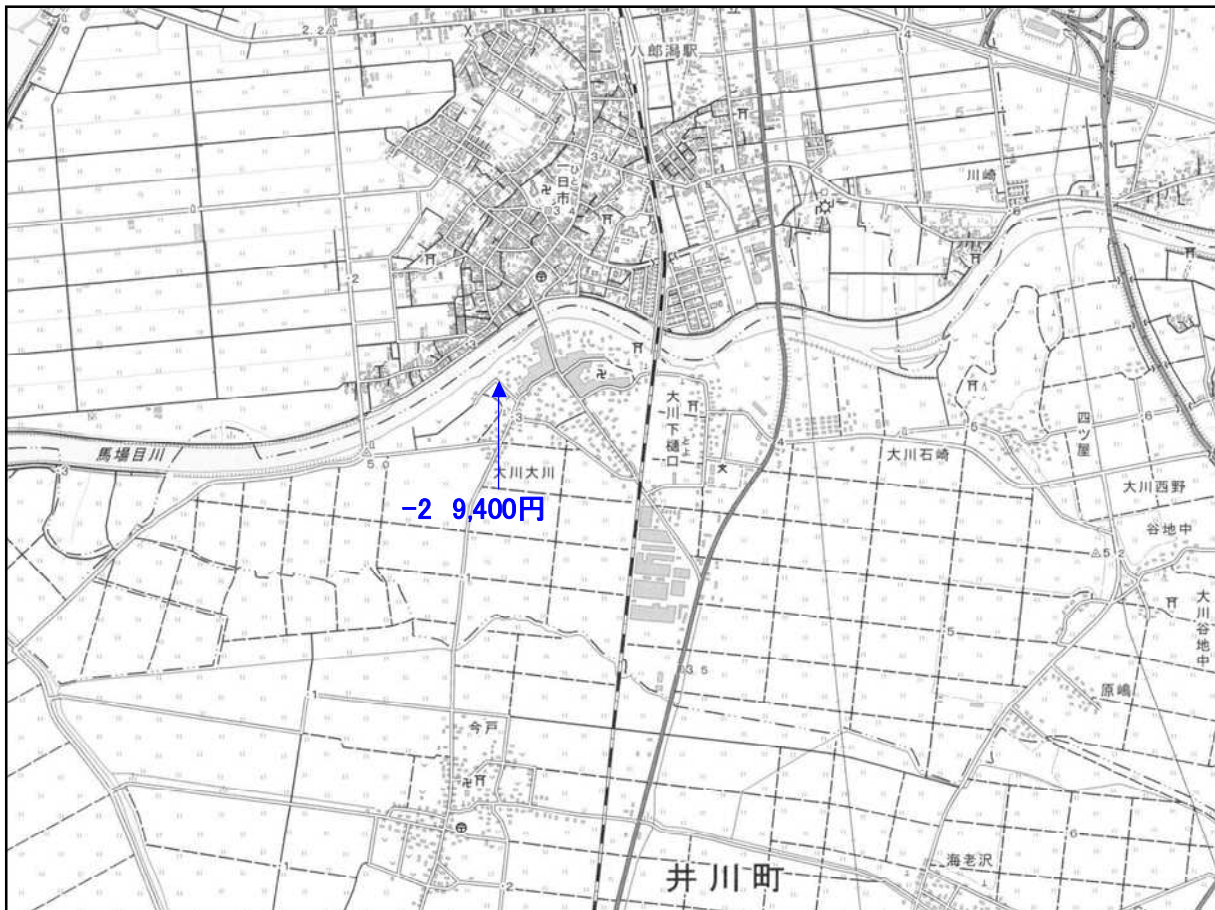

▲ 地価調査基準地

● 地価公示標準地

「五城目町」

「五城目町」

「この地図は、国土地理院長の承認を得て、同院発行の1/25,000地形図を複製したものです。(承認番号 平29情複、第569号)」