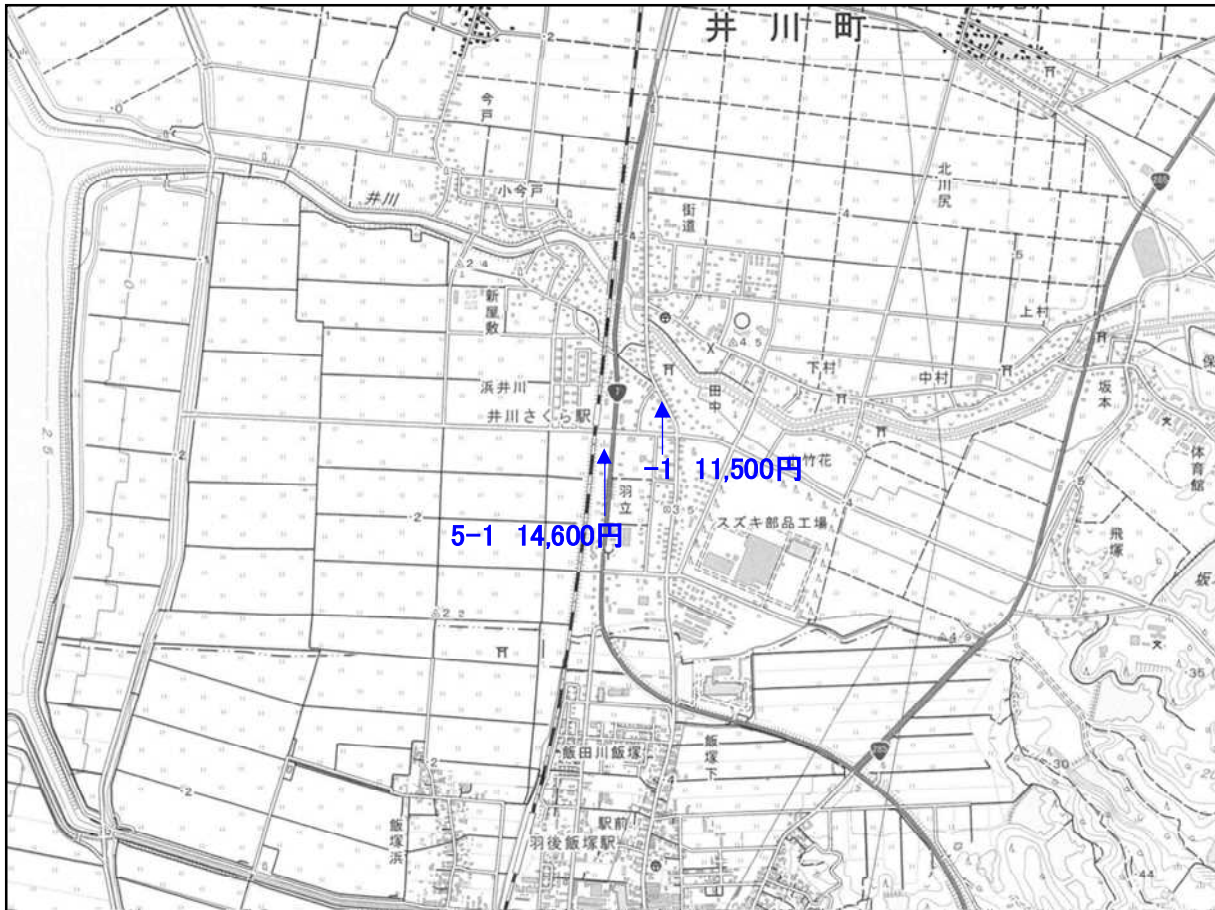

▲ 地価調査基準地

「井川町」

「井川町」

「この地図は、国土地理院長の承認を得て、同院発行の1/25,000地形図を複製したものです。(承認番号 平29情複、第569号)」