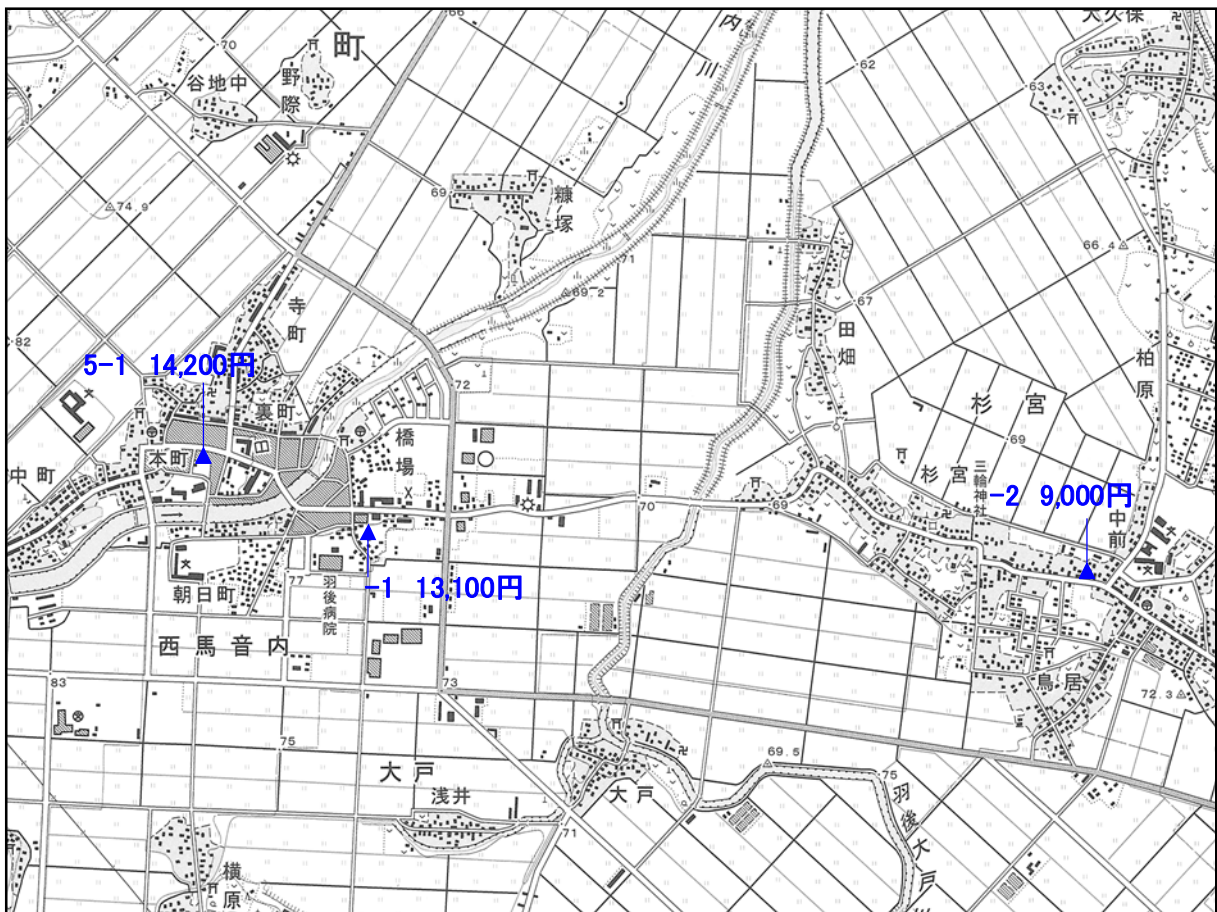

▲ 地価調査基準地

「羽後町」

「羽後町」

「この地図は、国土地理院長の承認を得て、同院発行の1/25,000地形図を複製したものです。(承認番号 平29情複、第569号)」