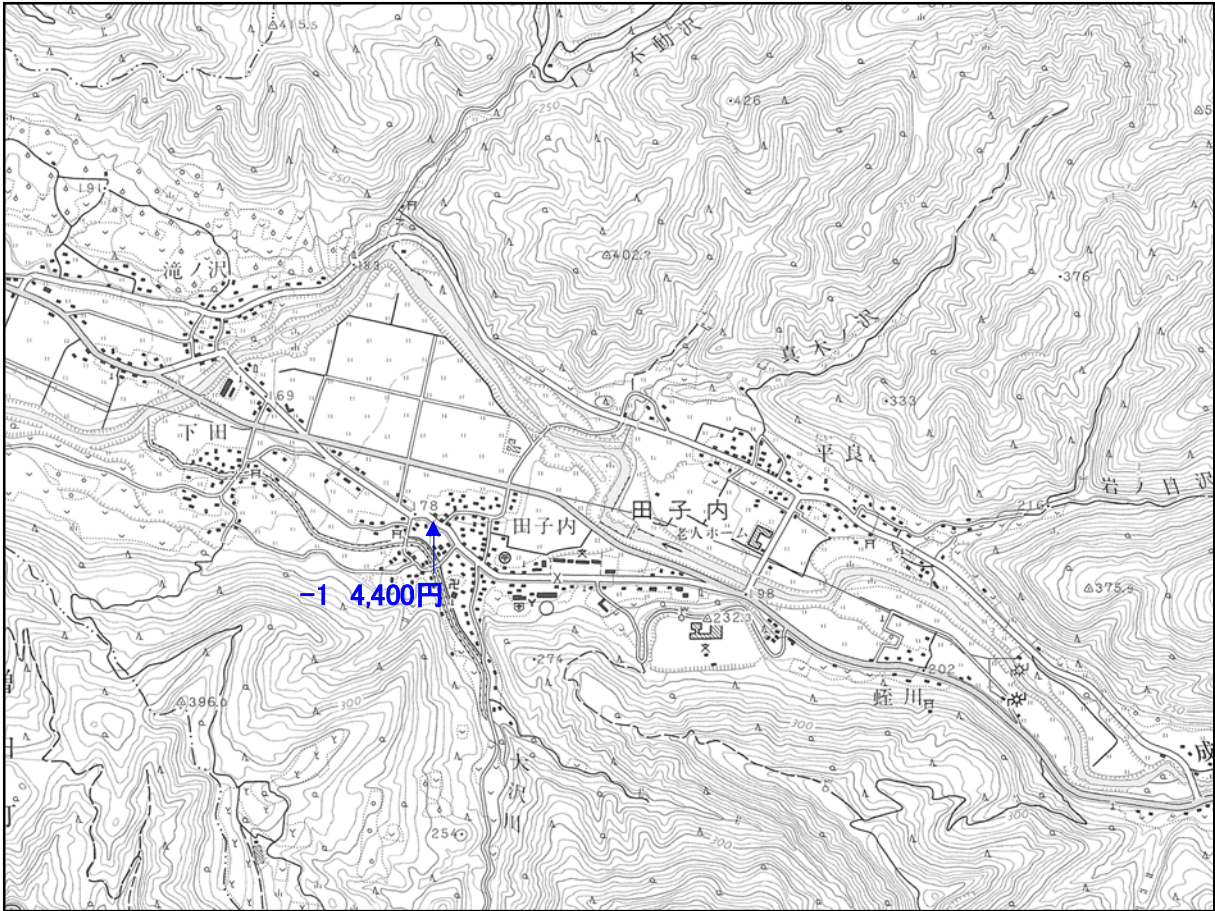

▲ 地価調査基準地

「東成瀬村」

「東成瀬村」

「この地図は、国土地理院長の承認を得て、同院発行の1/25,000地形図を複製したものです。(承認番号 平29情複、第569号)」