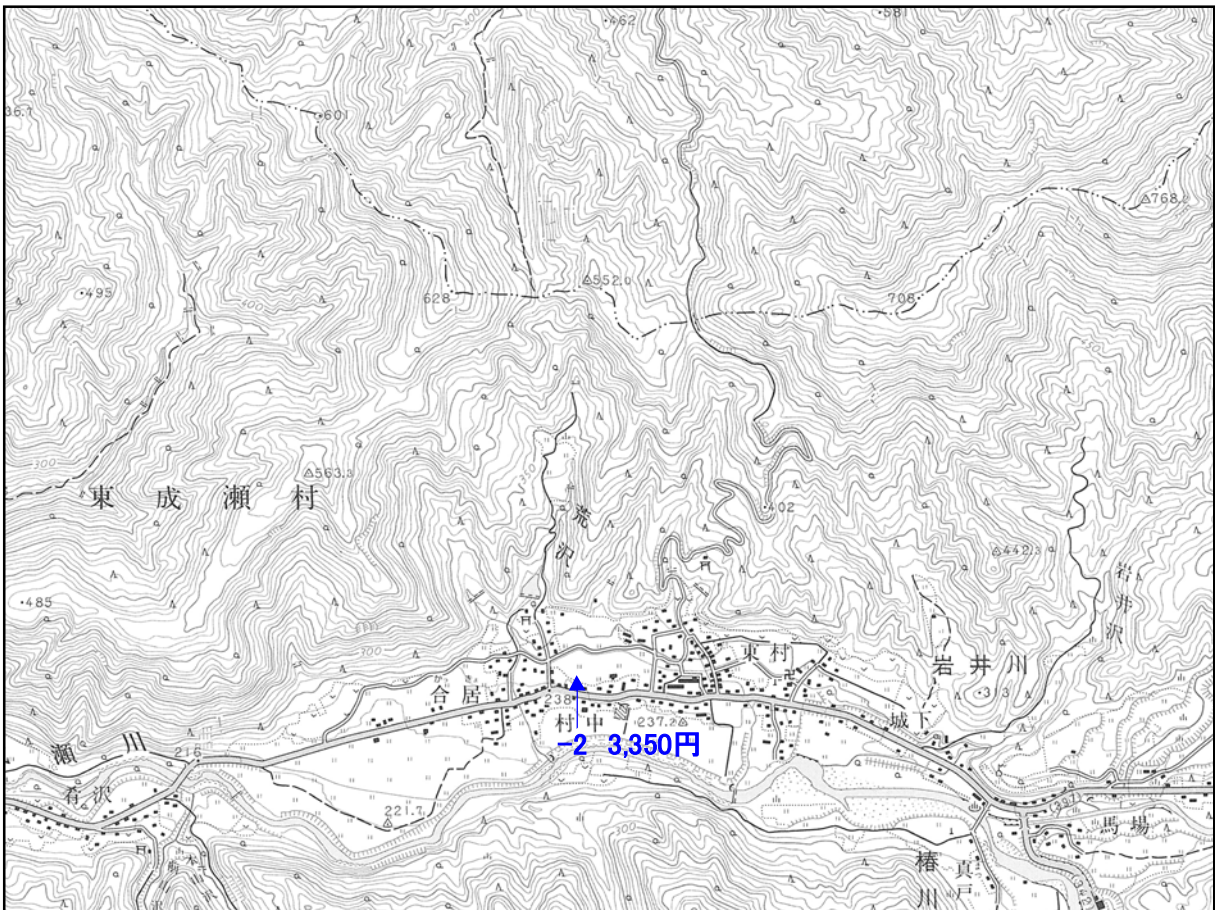

▲ 地価調査基準地

「東成瀬村」

「東成瀬村」

「この地図は、国土地理院長の承認を得て、同院発行の1/25,000地形図を複製したものです。(承認番号 平29情複、第569号)」