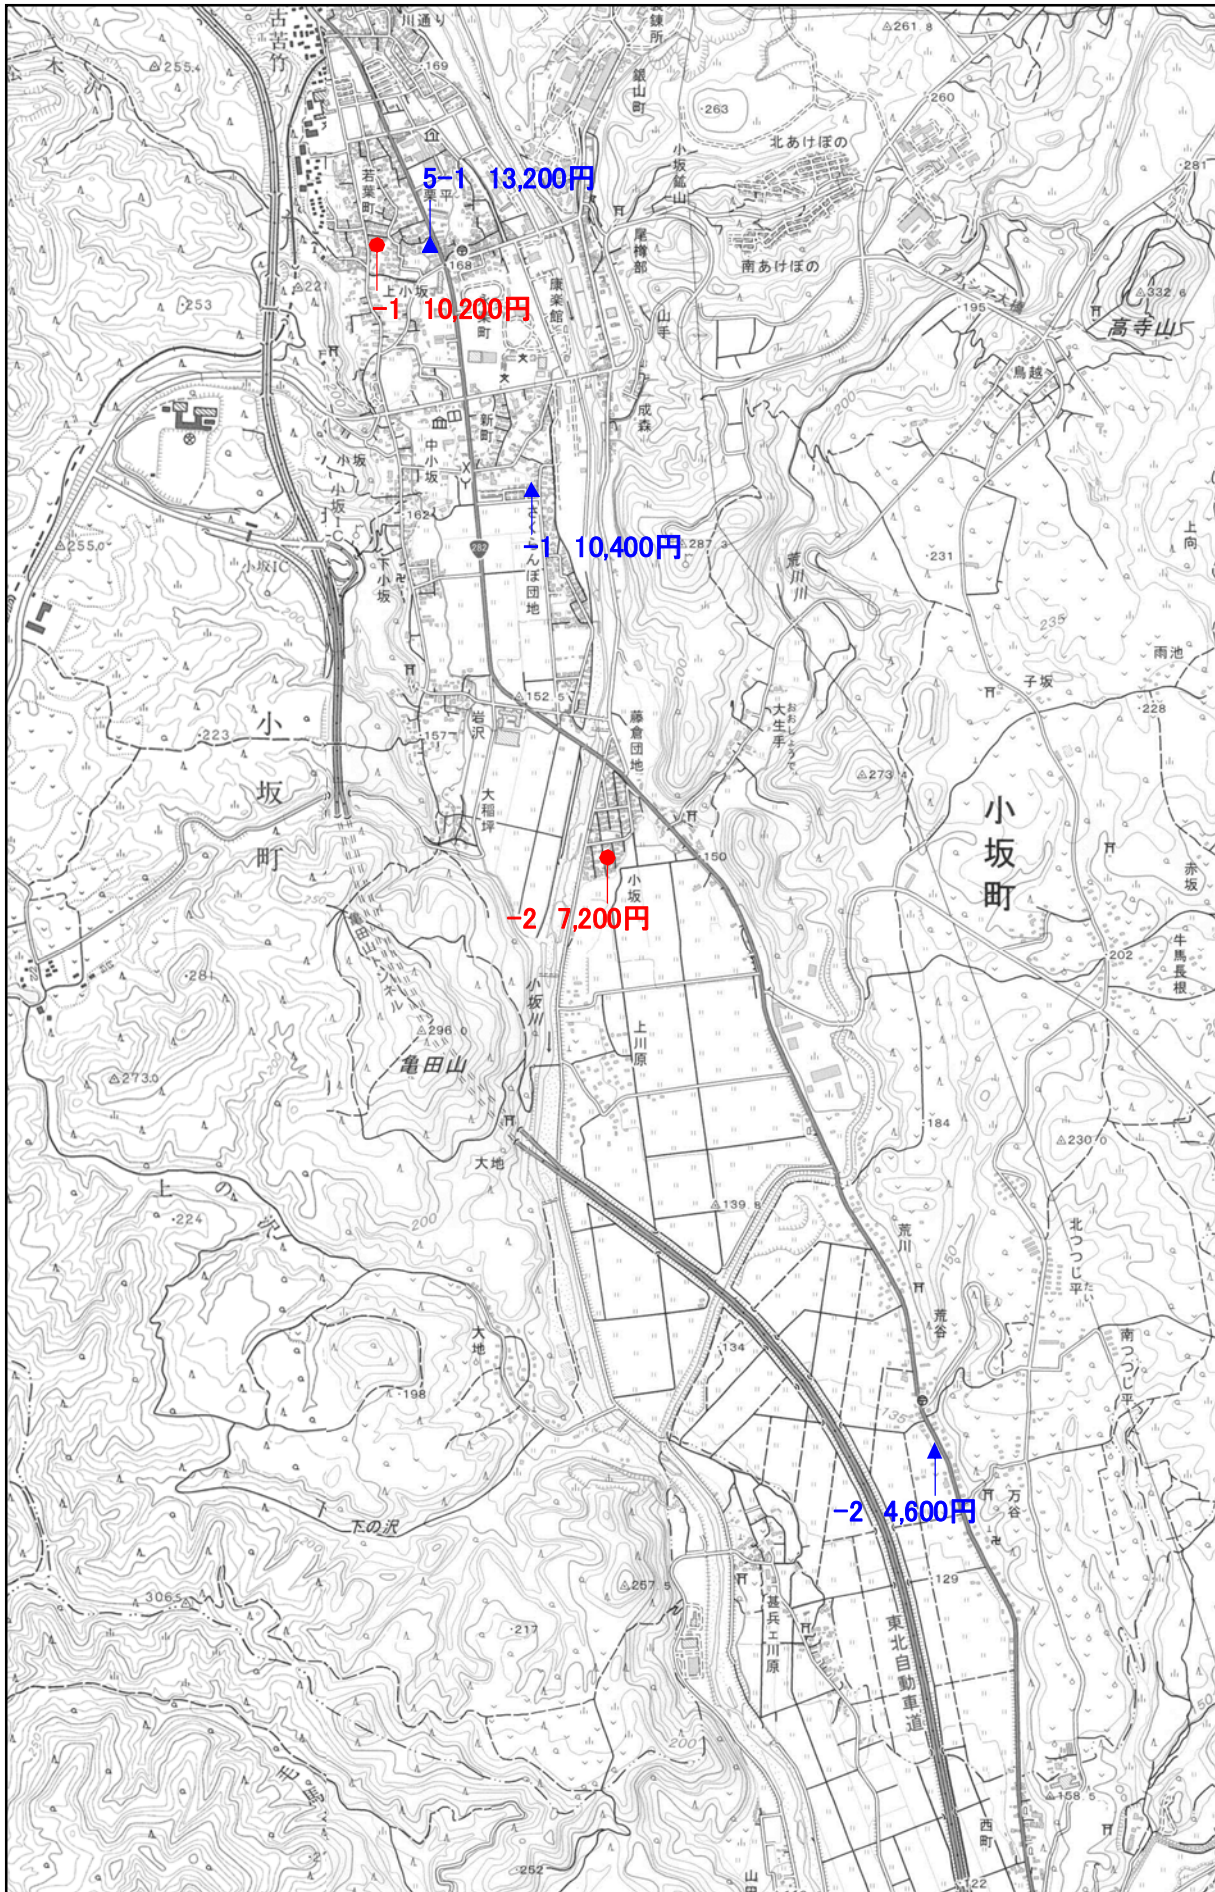

▲ 地価調査基準地

● 地価公示標準地

「小坂町」

「この地図は、国土地理院長の承認を得て、同院発行の1/25,000地形図を複製したものです。(承認番号 平30情複、第513号)」