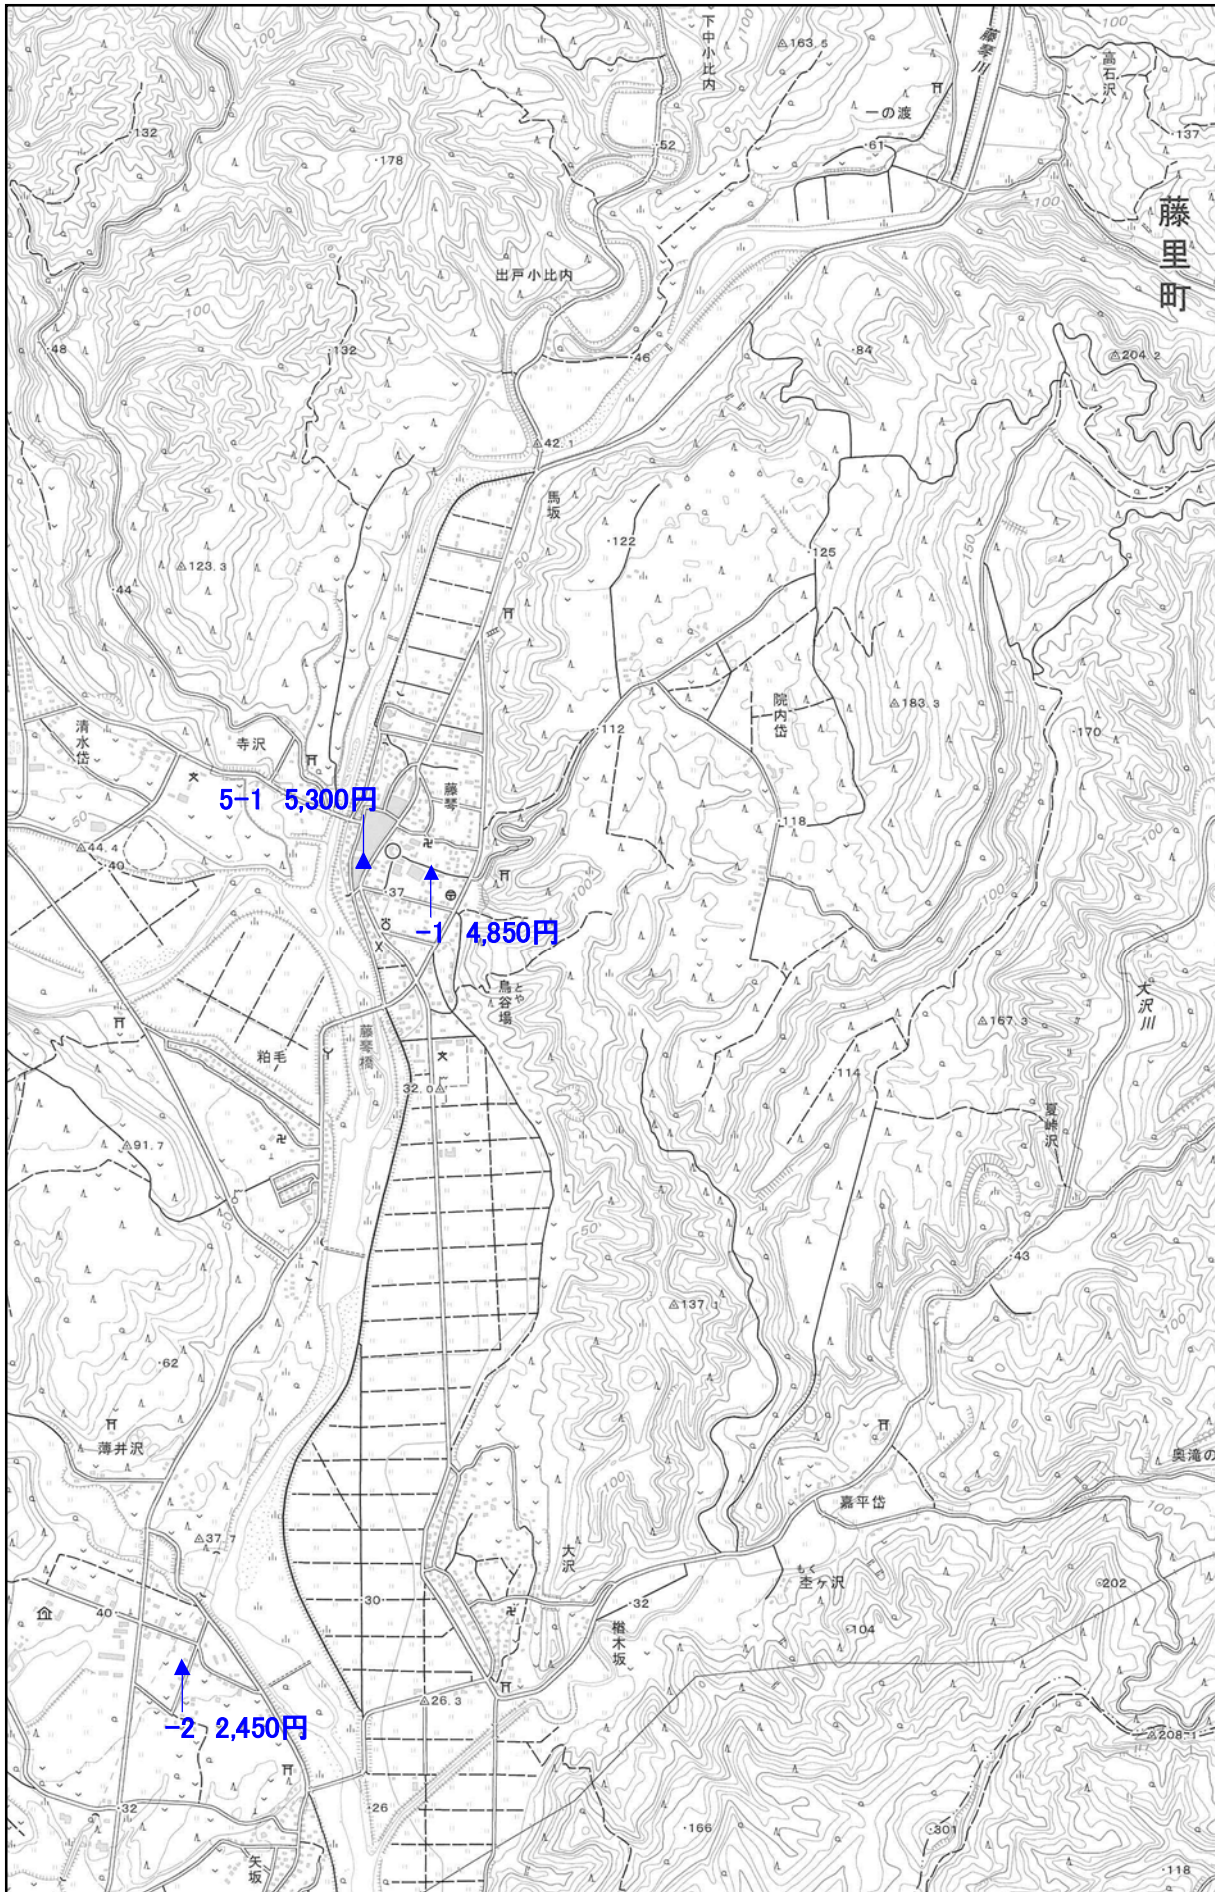

▲ 地価調査基準地

「藤里町」

「この地図は、国土地理院長の承認を得て、同院発行の1/25,000地形図を複製したものです。(承認番号 平30情複、第513号)」