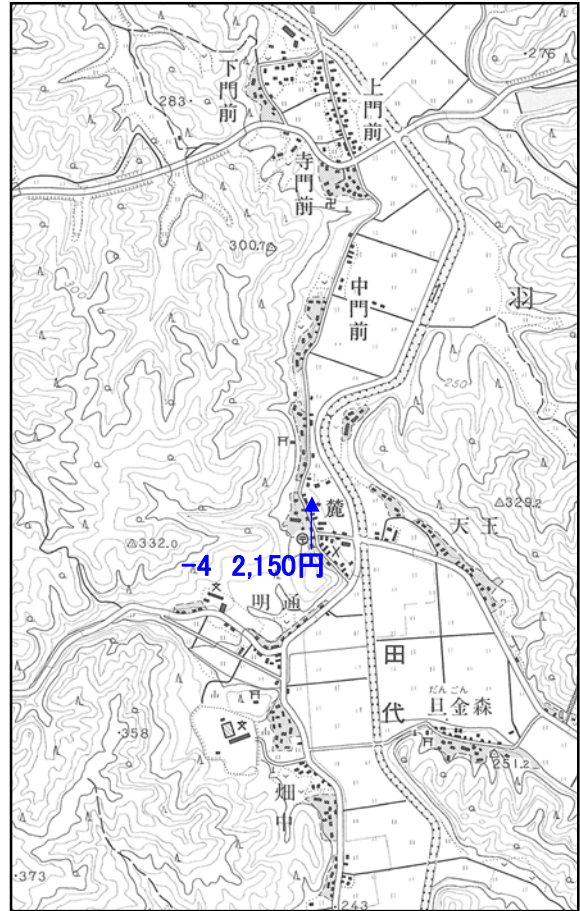

▲ 地価調査基準地

「羽後町」

「羽後町」

「この地図は、国土地理院長の承認を得て、同院発行の1/25,000地形図を複製したものです。(承認番号 平30情複、第513号)」