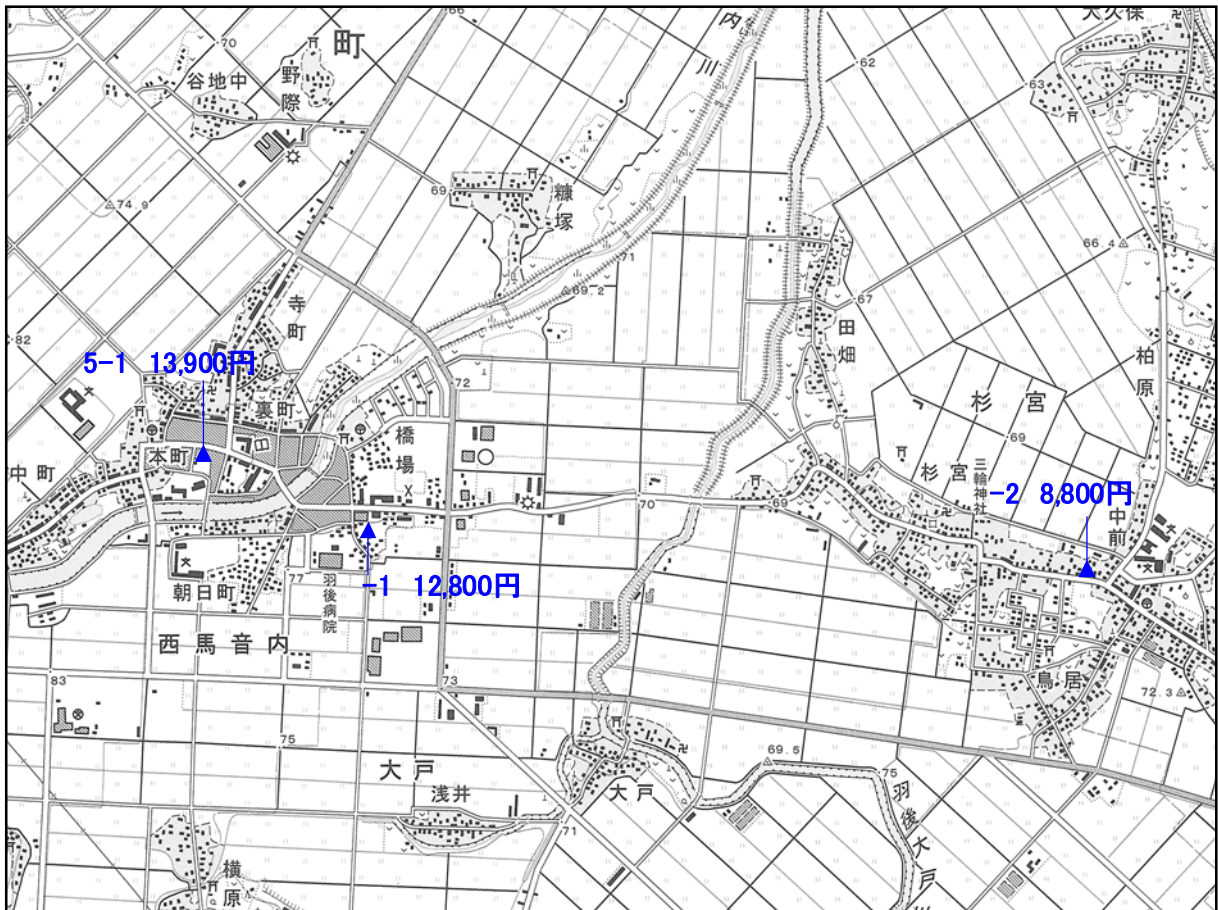

▲ 地価調査基準地

「羽後町」

「羽後町」

「この地図は、国土地理院長の承認を得て、同院発行の1/25,000地形図を複製したものです。(承認番号 平30情複、第513号)」