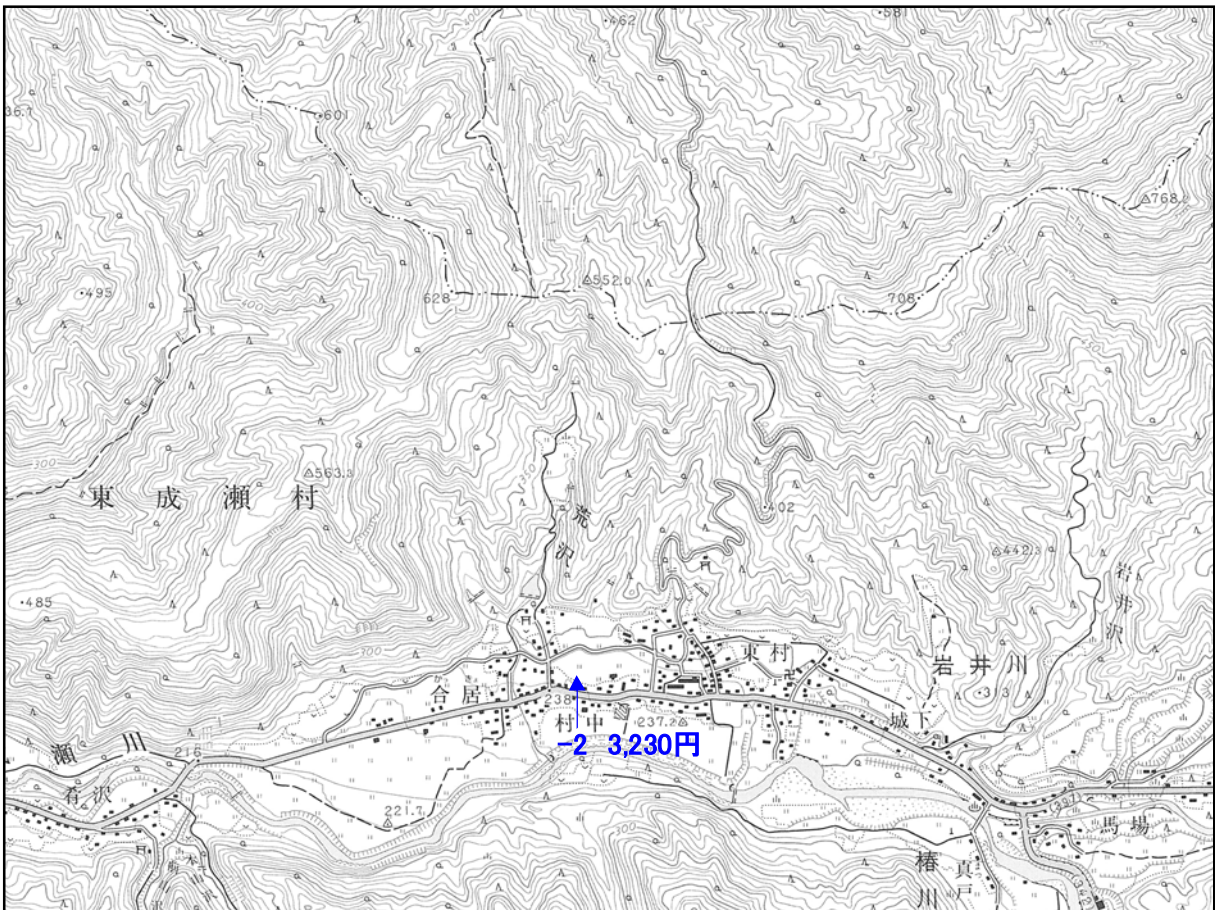

▲ 地価調査基準地

「東成瀬村」

「東成瀬村」

「この地図は、国土地理院長の承認を得て、同院発行の1/25,000地形図を複製したものです。(承認番号 平30情複、第513号)」