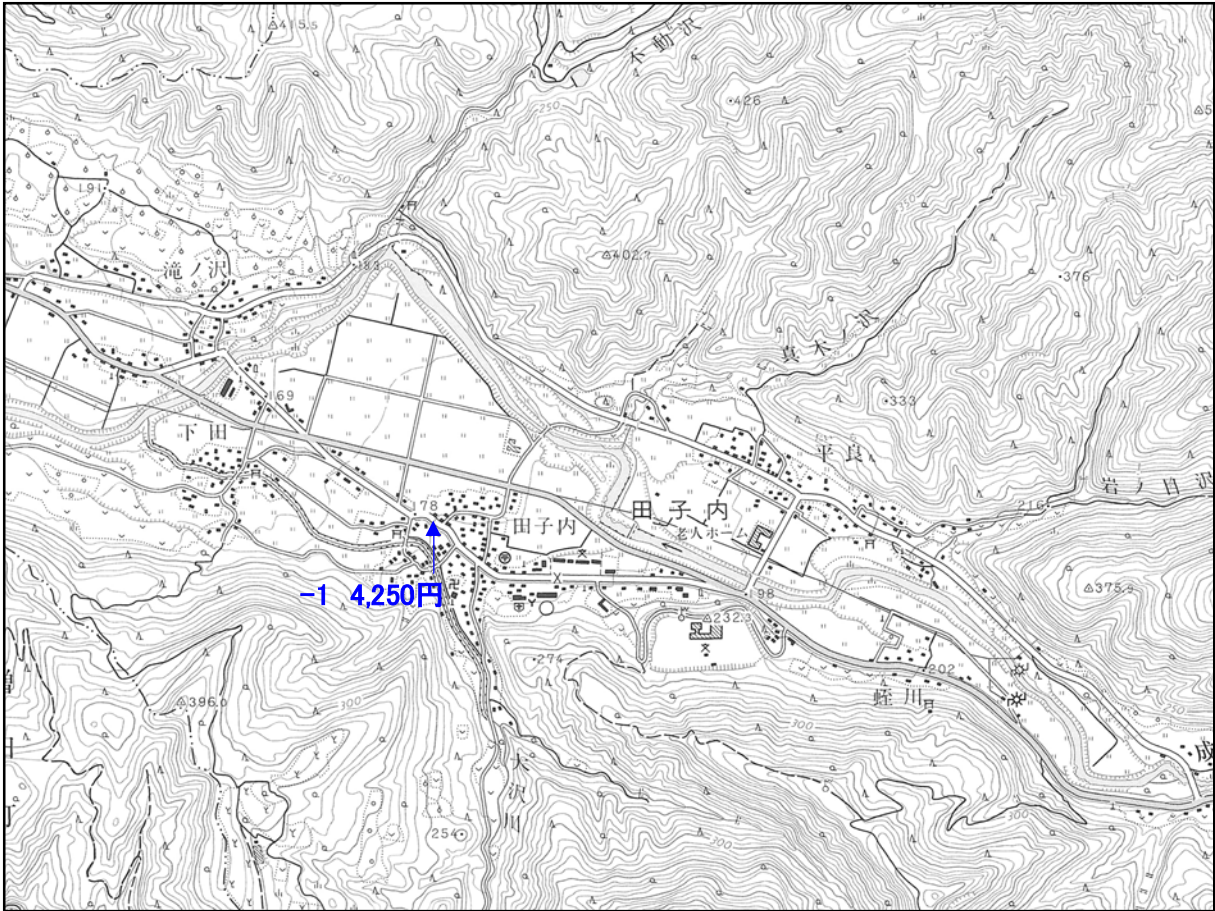

▲ 地価調査基準地

「東成瀬村」

「東成瀬村」

「この地図は、国土地理院長の承認を得て、同院発行の1/25,000地形図を複製したものです。(承認番号 平30情複、第513号)」