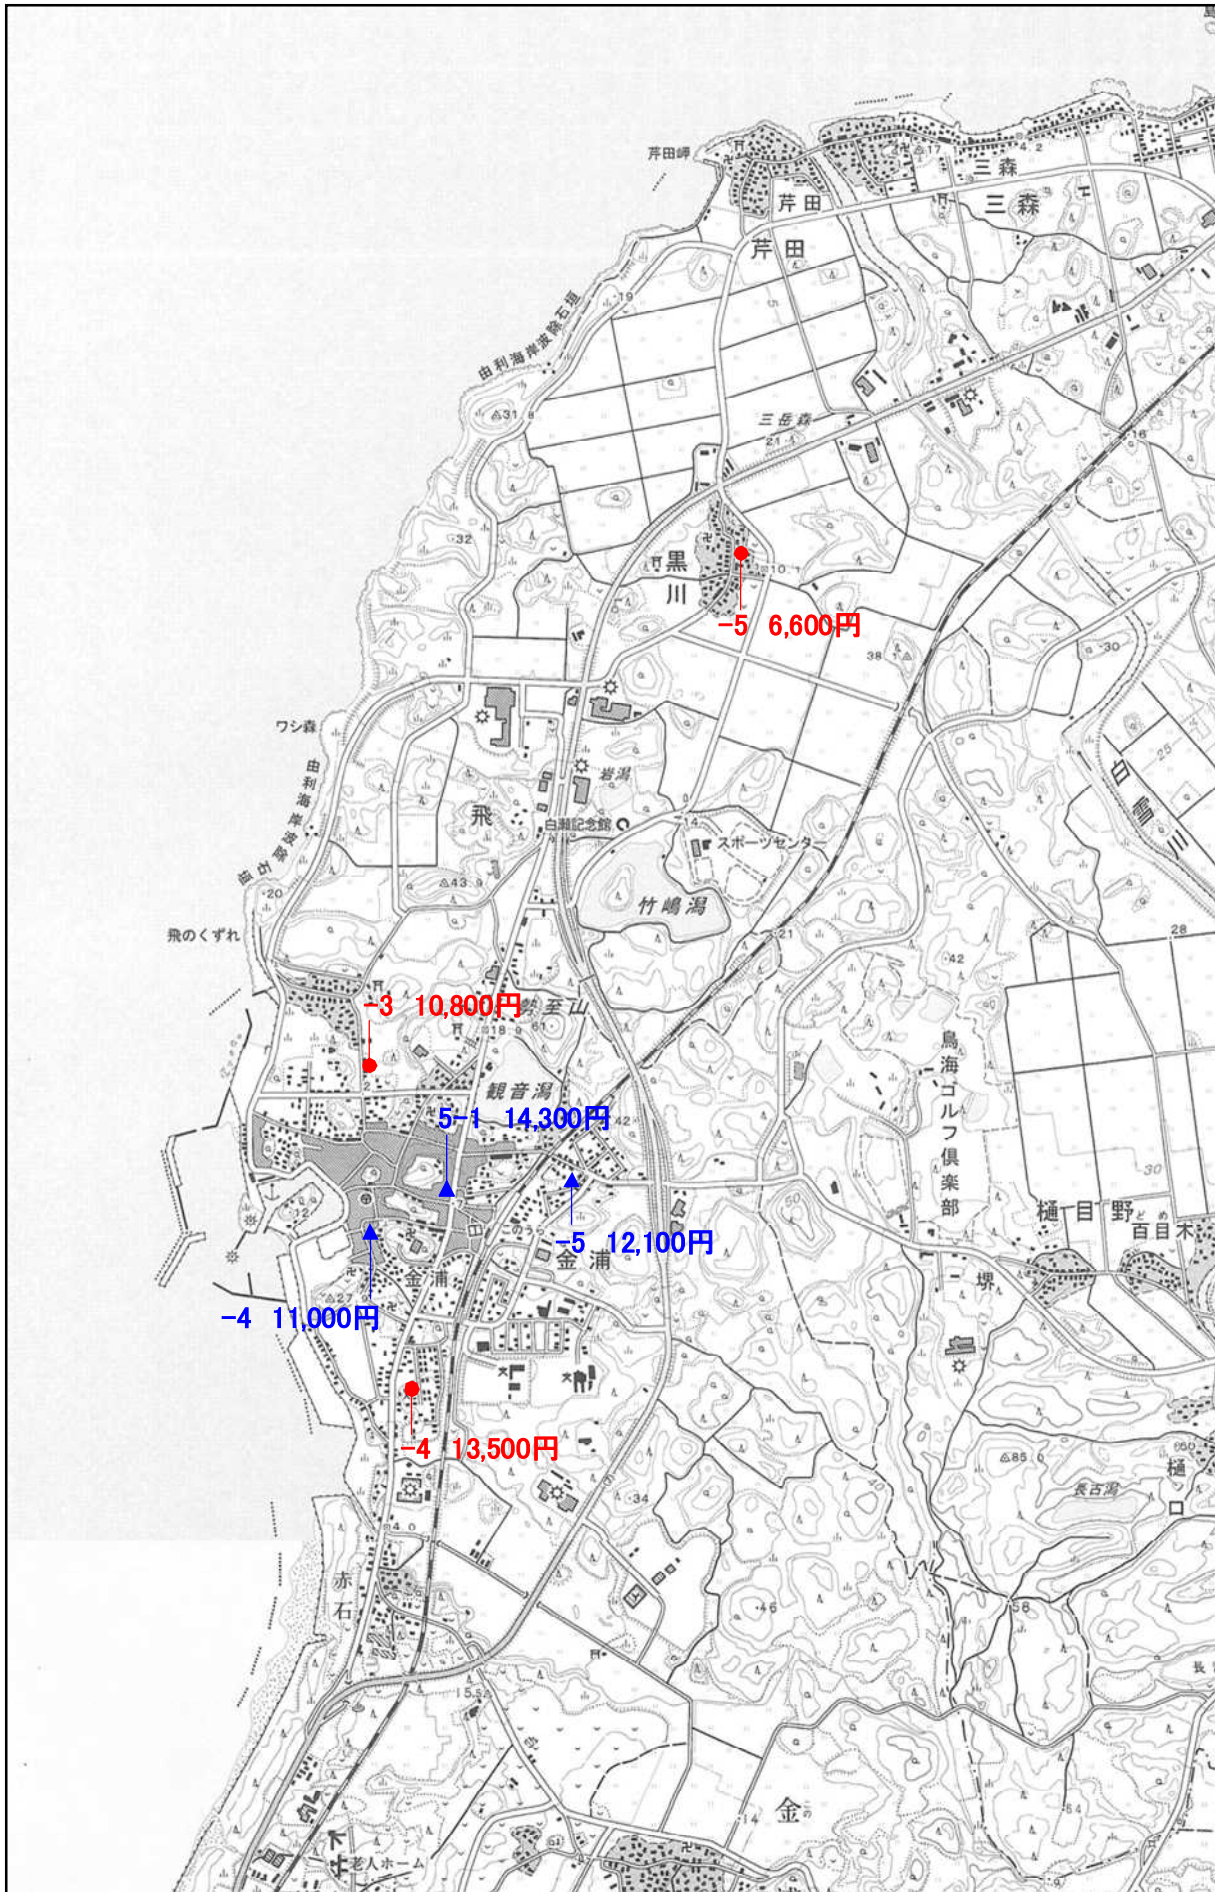

▲ 地価調査基準地

● 地価公示標準地

「にかほ市」

「にかほ市」

「この地図は、国土地理院長の承認を得て、同院発行の1/25,000地形図を複製したものです。(承認番号 平30情複、第1349号)」

▲ 地価調査基準地

● 地価公示標準地

「にかほ市」

「この地図は、国土地理院長の承認を得て、同院発行の1/25,000地形図を複製したものです。(承認番号 平30情複、第1349号)」