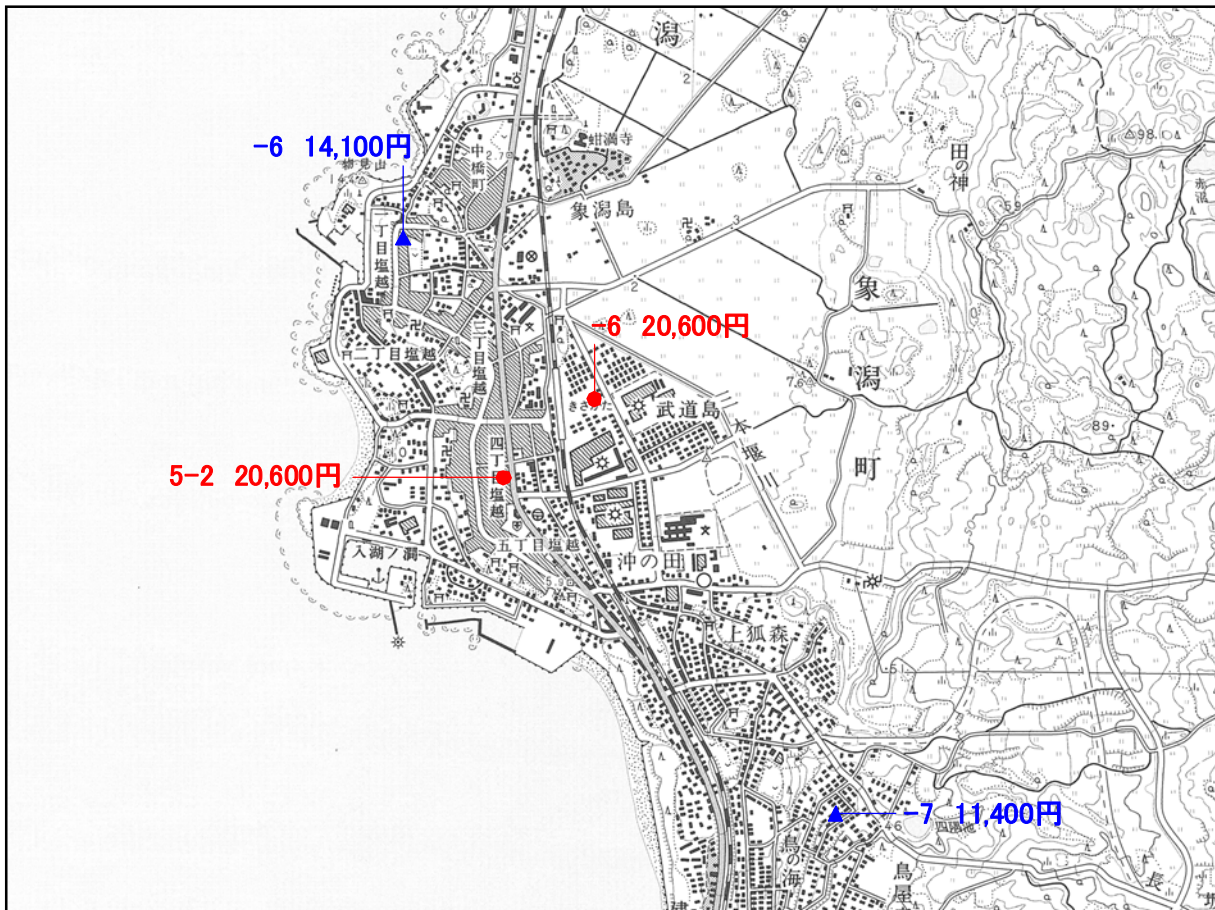

▲ 地価調査基準地

● 地価公示標準地

「にかほ市」

「にかほ市」

「この地図は、国土地理院長の承認を得て、同院発行の1/25,000地形図を複製したものです。(承認番号 平30情複、第1349号)」

▲ 地価調査基準地

● 地価公示標準地

「にかほ市」

「この地図は、国土地理院長の承認を得て、同院発行の1/25,000地形図を複製したものです。(承認番号 平30情複、第1349号)」