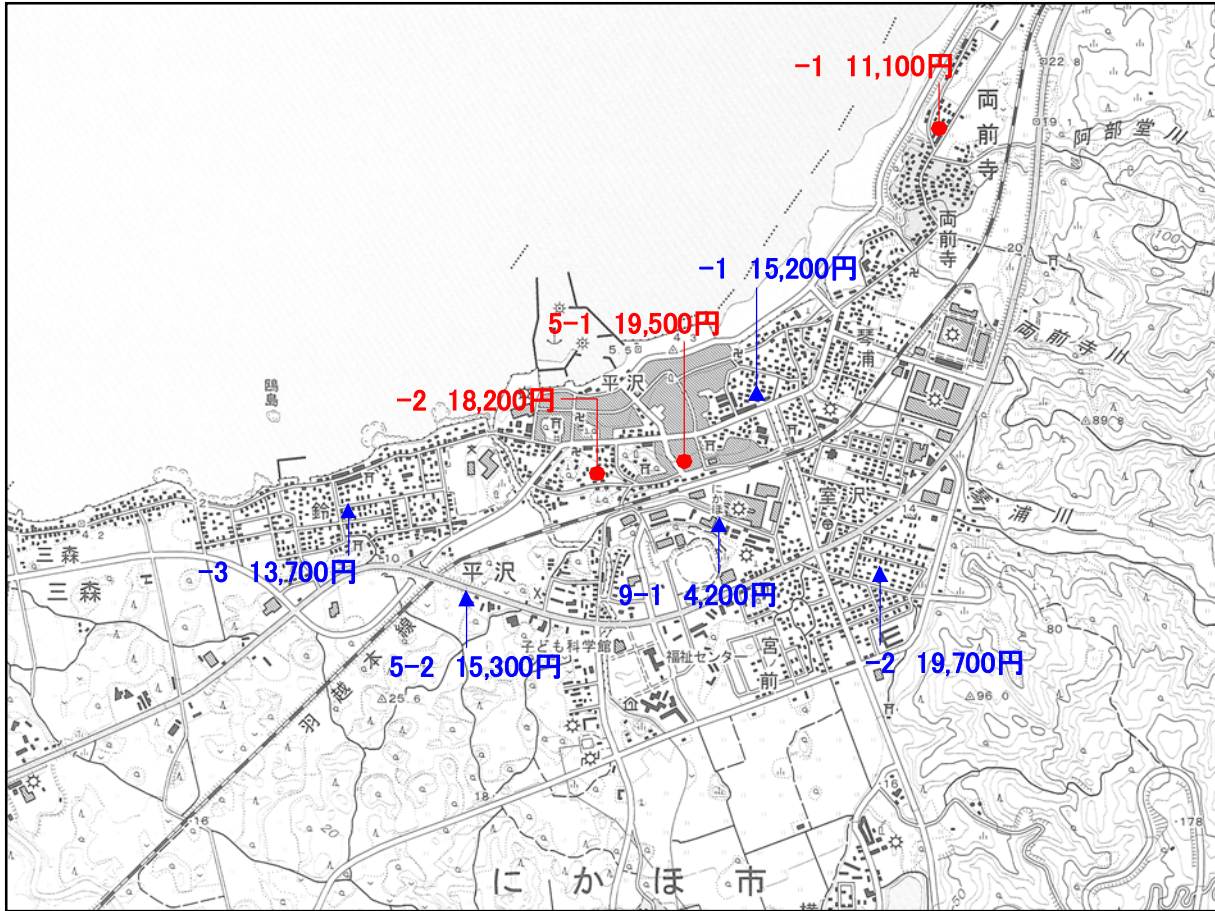

▲ 地価調査基準地

● 地価公示標準地

「にかほ市」

「にかほ市」

「この地図は、国土地理院長の承認を得て、同院発行の1/25,000地形図を複製したものです。(承認番号 平30情複、第1349号)」

▲ 地価調査基準地

● 地価公示標準地

「にかほ市」

「この地図は、国土地理院長の承認を得て、同院発行の1/25,000地形図を複製したものです。(承認番号 平30情複、第1349号)」