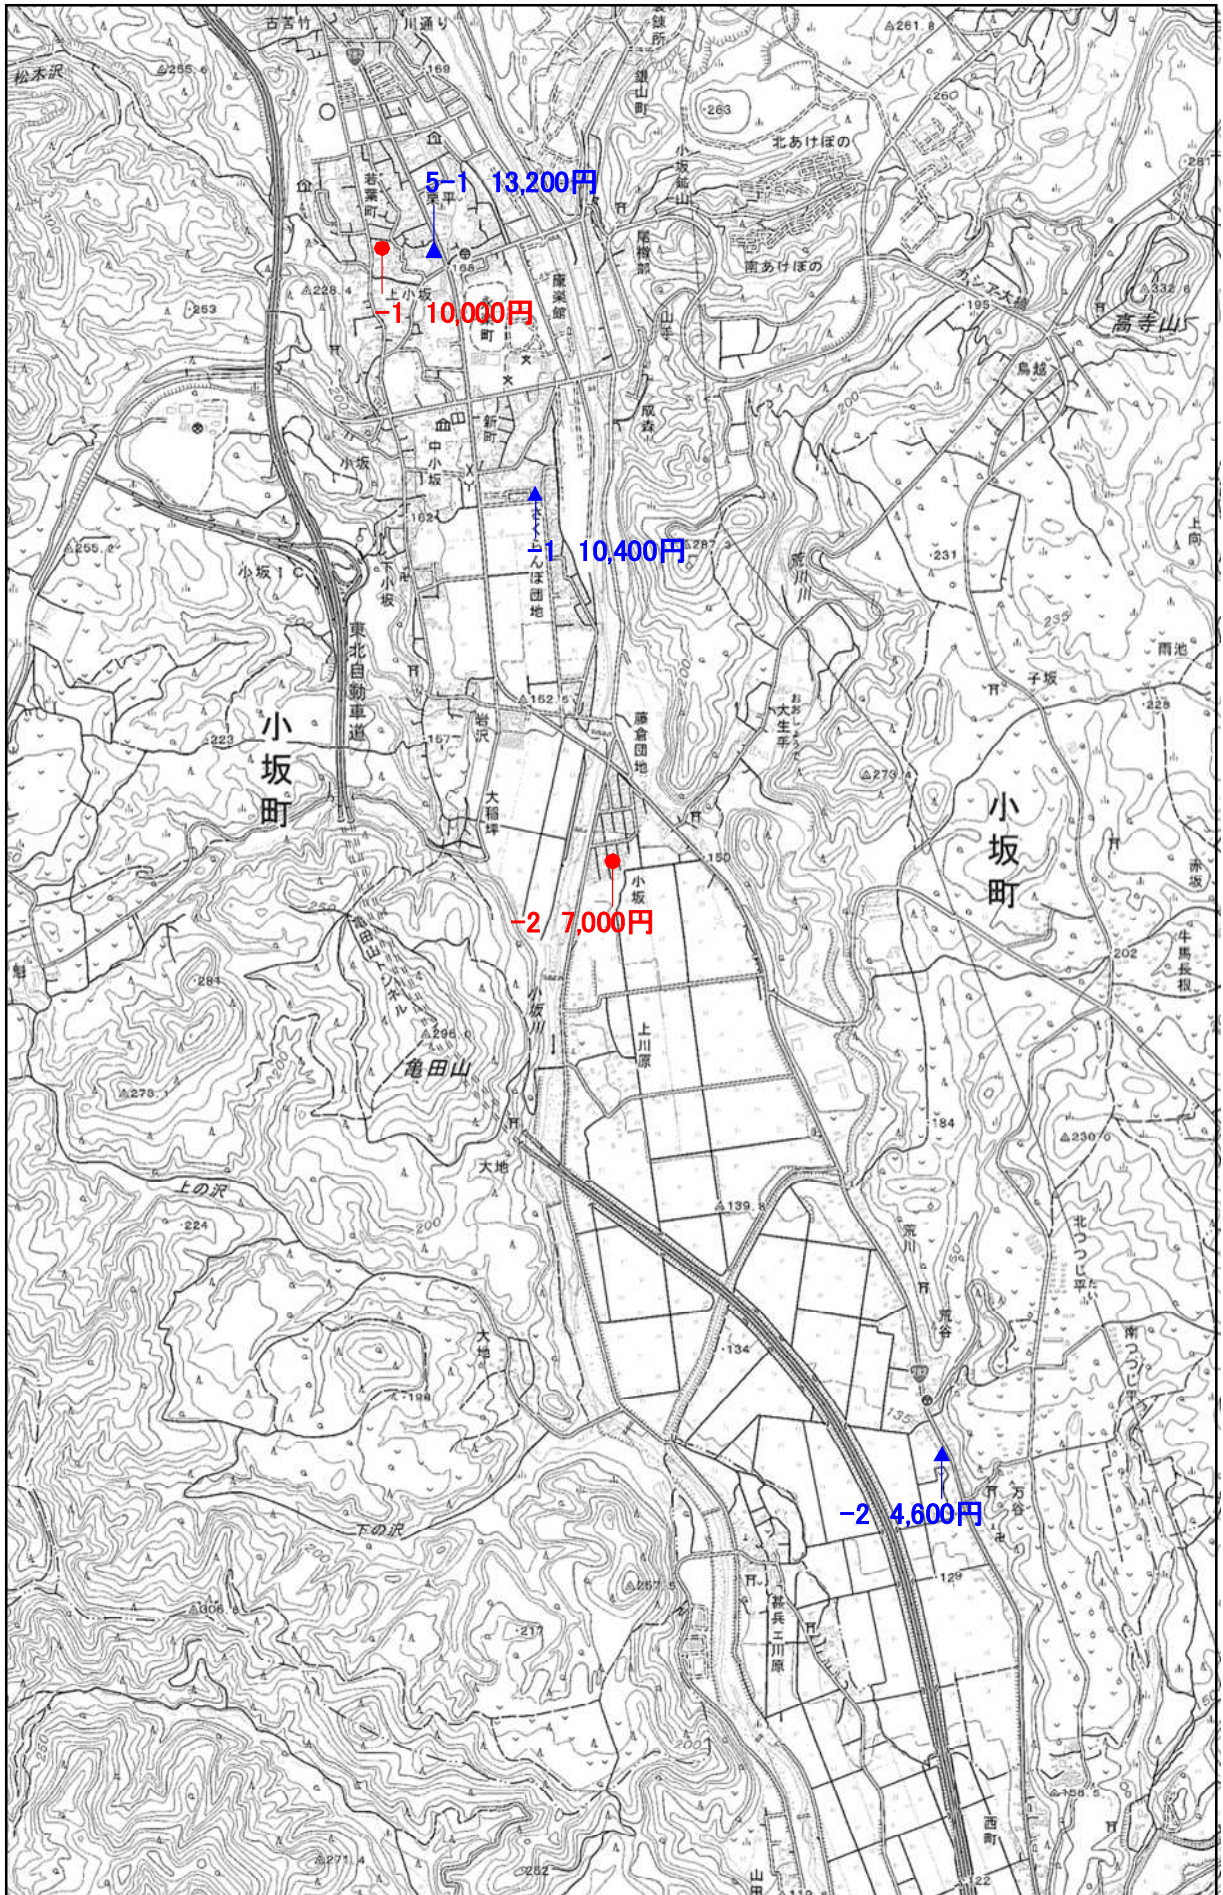

▲ 地価調査基準地

● 地価公示標準地

「小坂町」

「この地図は、国土地理院長の承認を得て、同院発行の1/25,000地形図を複製したものです。(承認番号 平30情複、第1349号)」