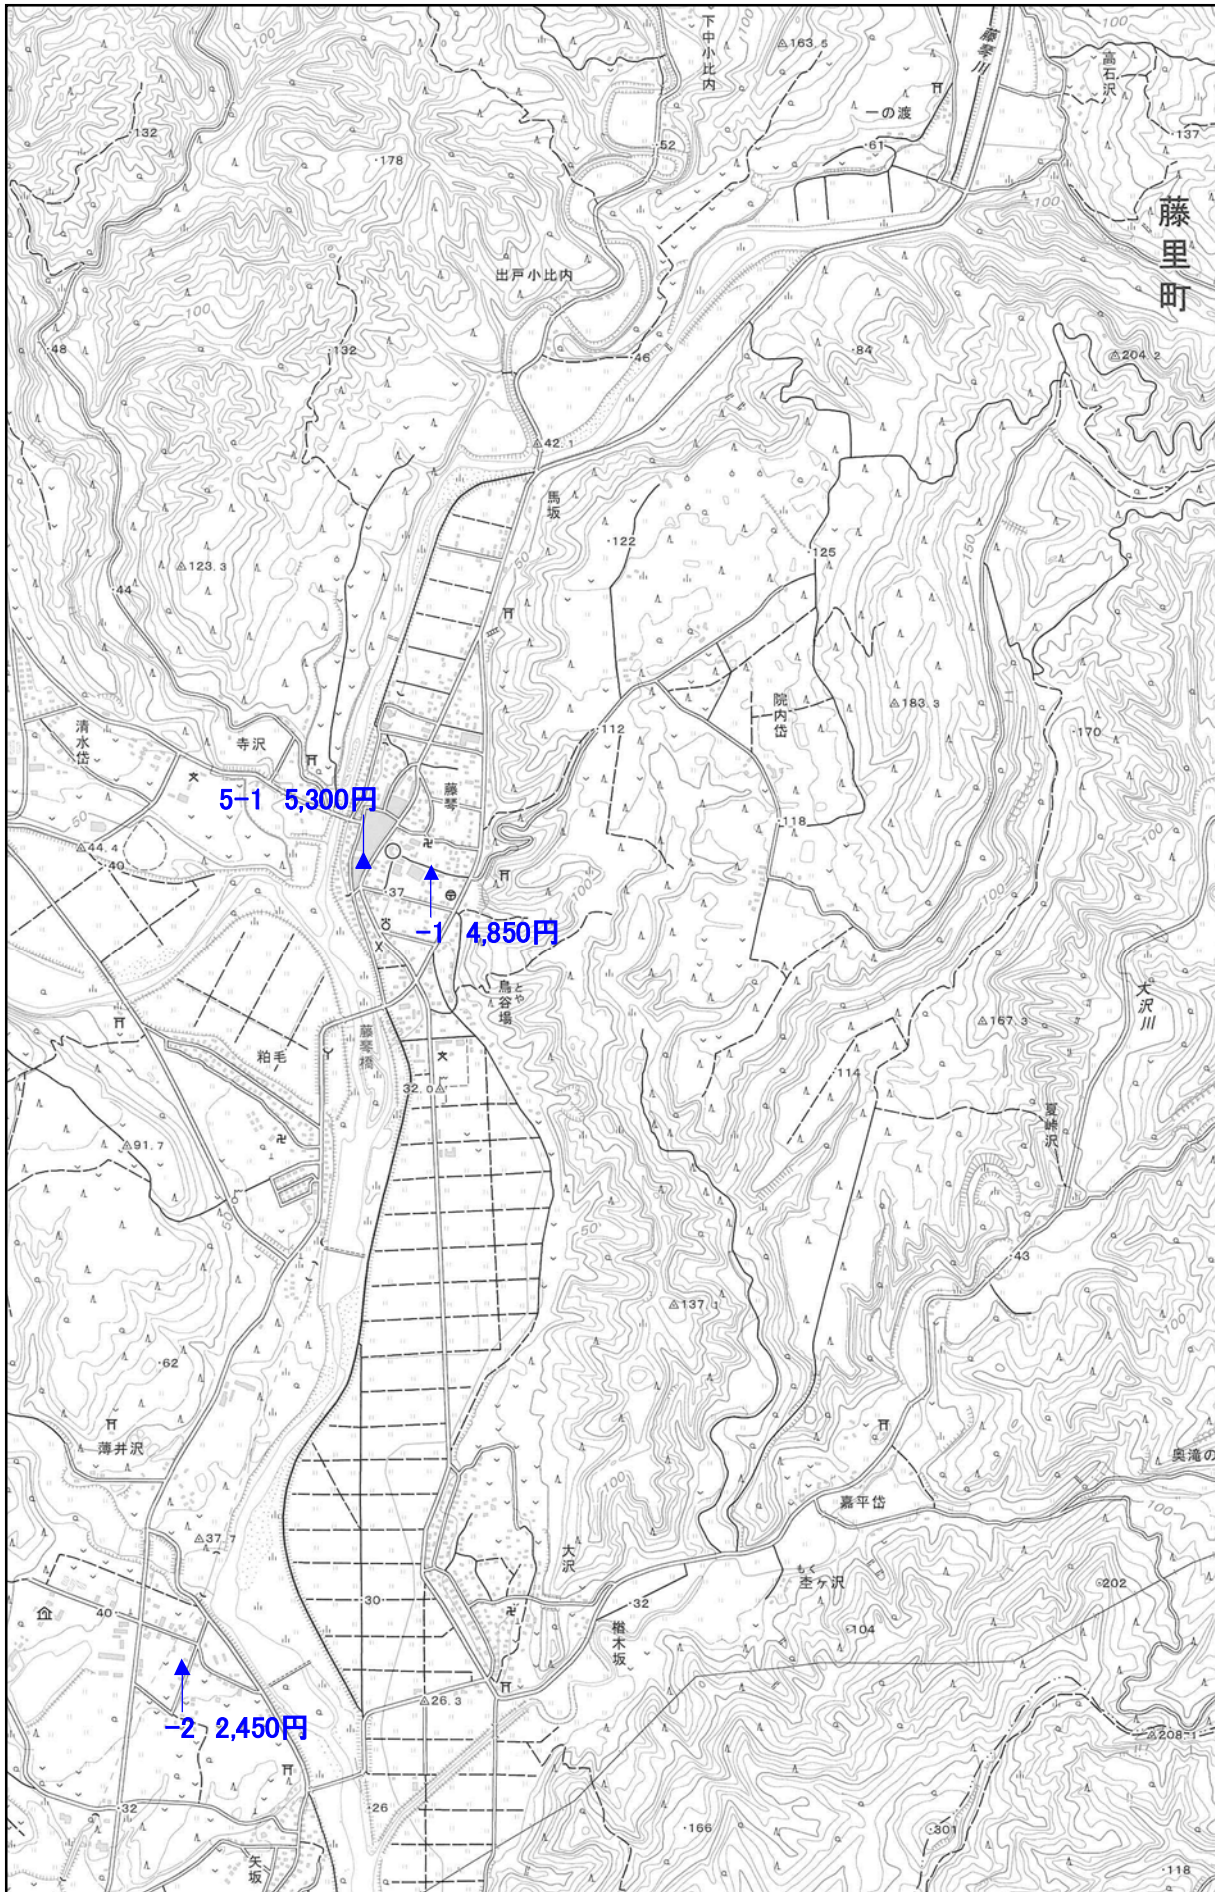

▲ 地価調査基準地

「藤里町」

「この地図は、国土地理院長の承認を得て、同院発行の1/25,000地形図を複製したものです。(承認番号 平30情複、第1349号)」