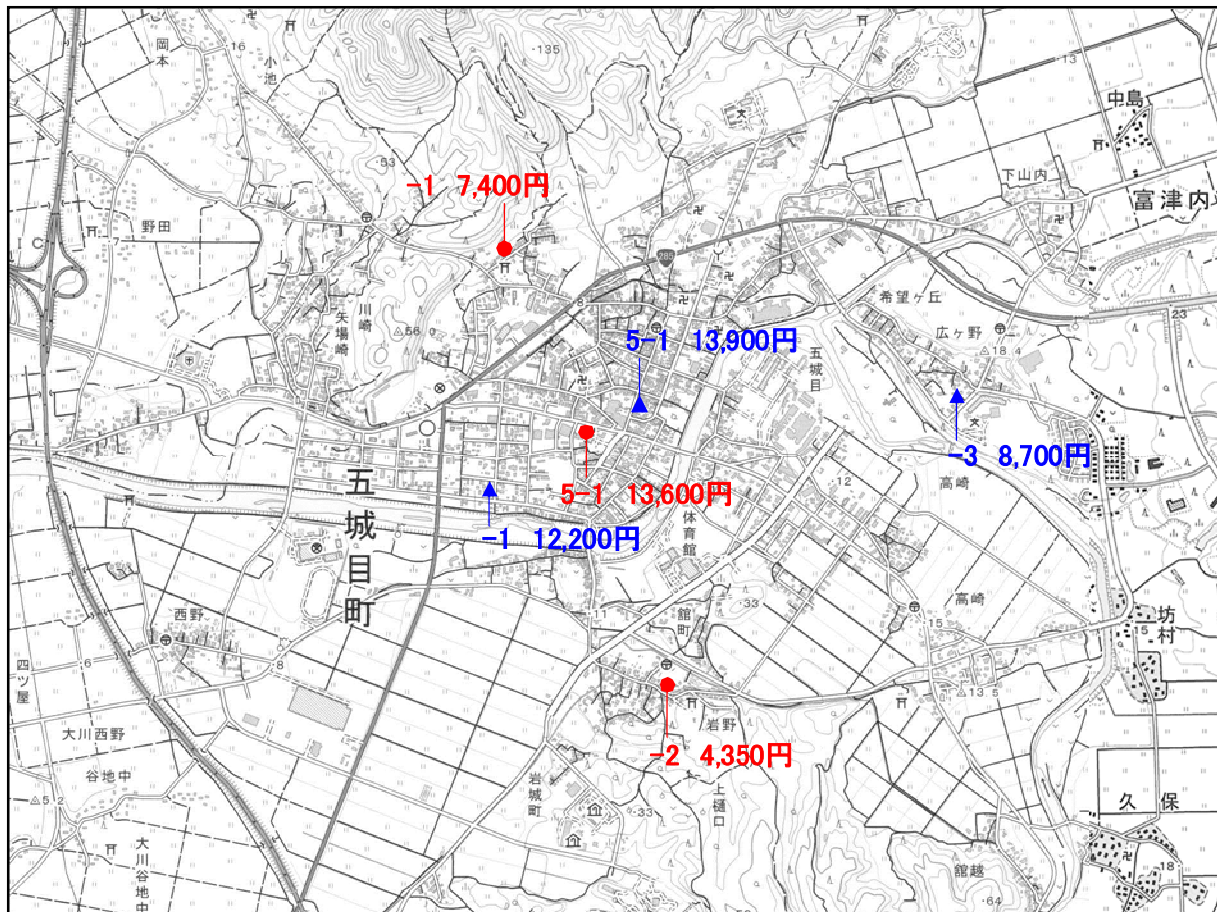

▲ 地価調査基準地

● 地価公示標準地

「五城目町」

「井川町」

「この地図は、国土地理院長の承認を得て、同院発行の1/25,000地形図を複製したものです。(承認番号 平30情複、第1349号)」