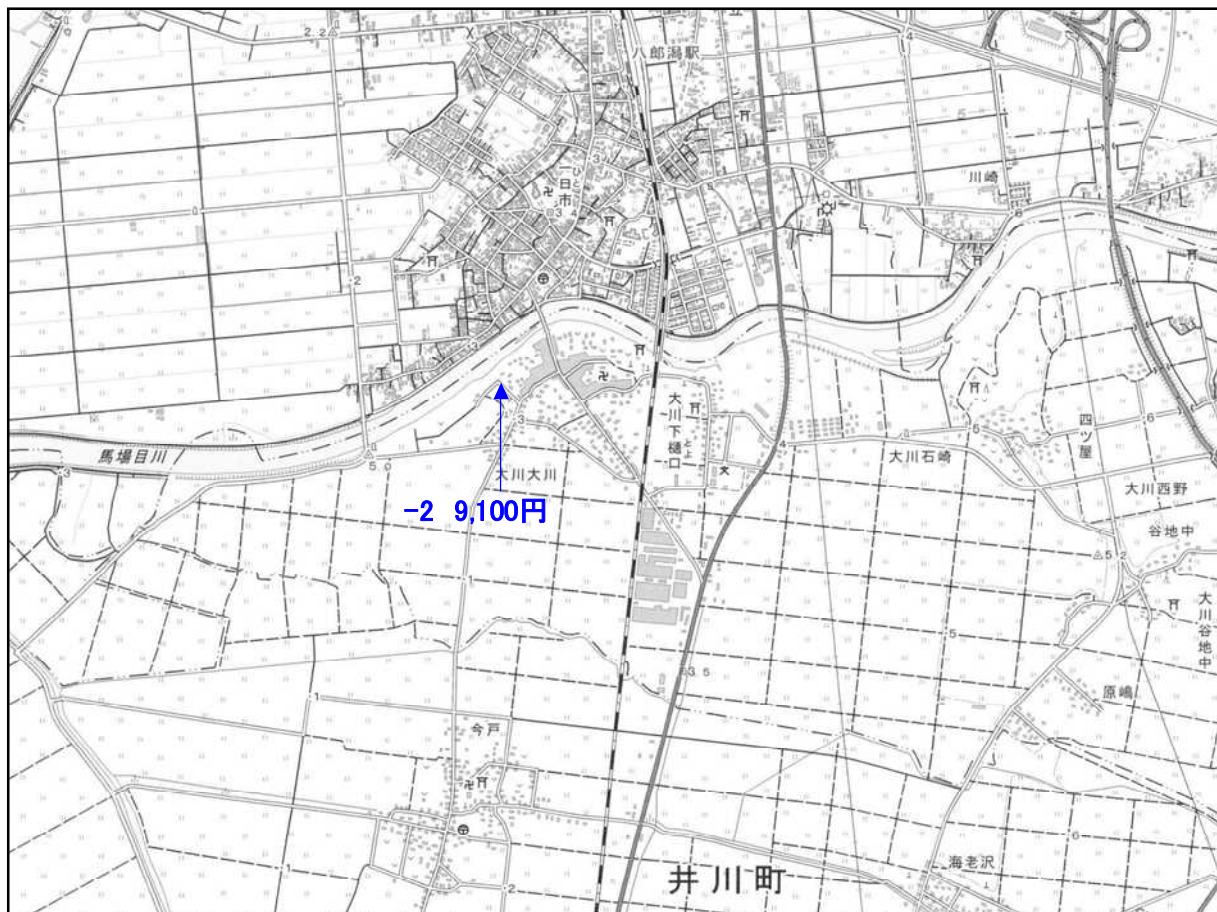

▲ 地価調査基準地

● 地価公示標準地

「五城目町」

「井川町」

「この地図は、国土地理院長の承認を得て、同院発行の1/25,000地形図を複製したものです。(承認番号 平30情複、第1349号)」