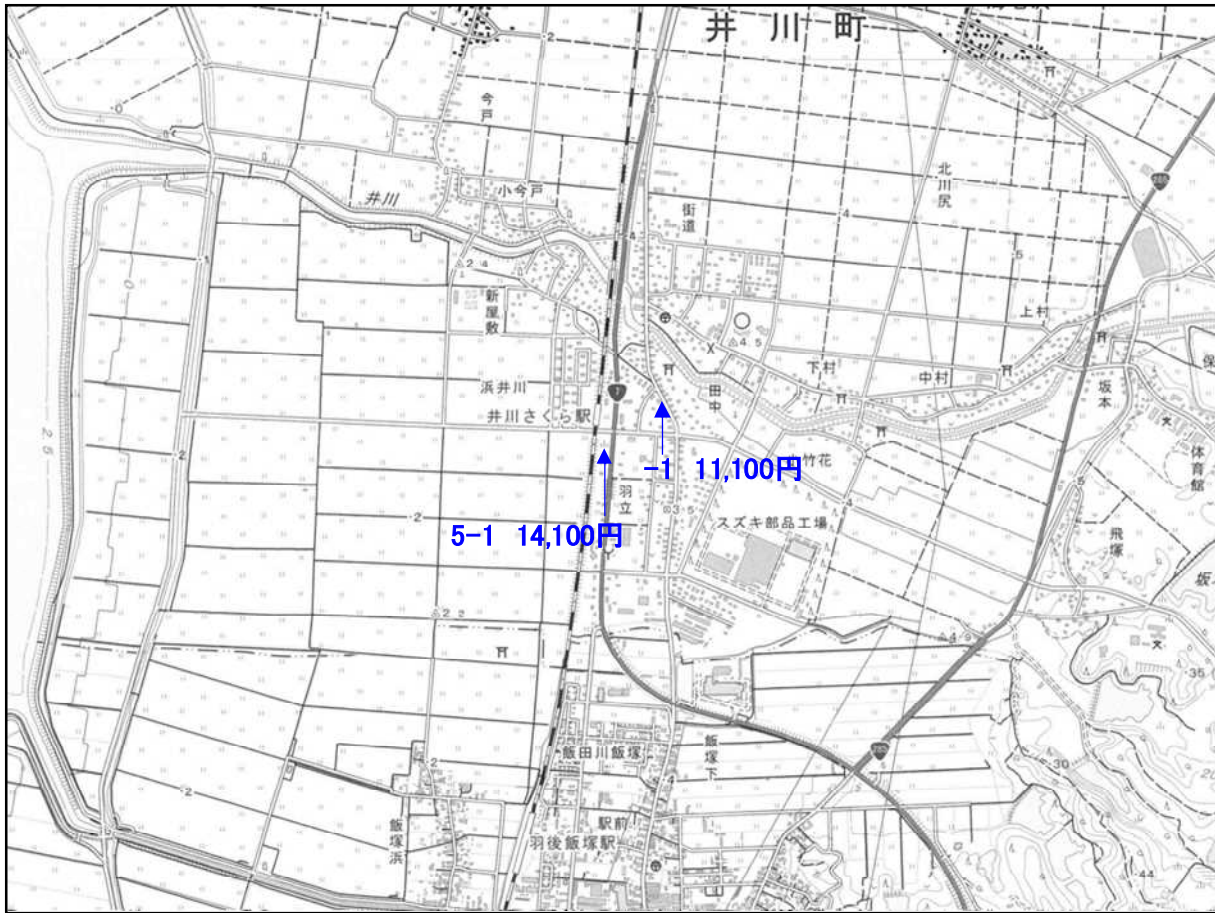

▲ 地価調査基準地

「井川町」

「井川町」

「この地図は、国土地理院長の承認を得て、同院発行の1/25,000地形図を複製したものです。(承認番号 平30情複、第1349号)」