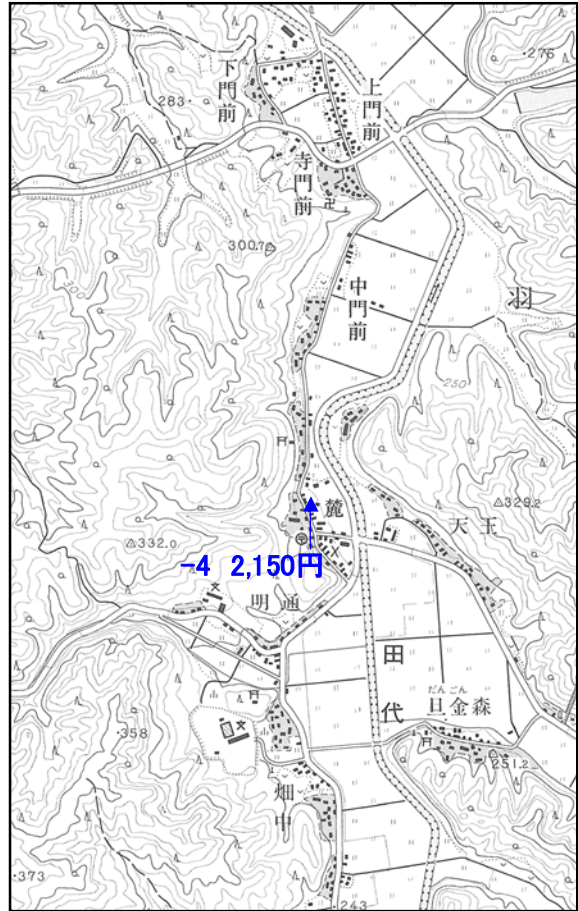

▲ 地価調査基準地

「羽後町」

「羽後町」

「この地図は、国土地理院長の承認を得て、同院発行の1/25,000地形図を複製したものです。(承認番号 平30情複、第1349号)」