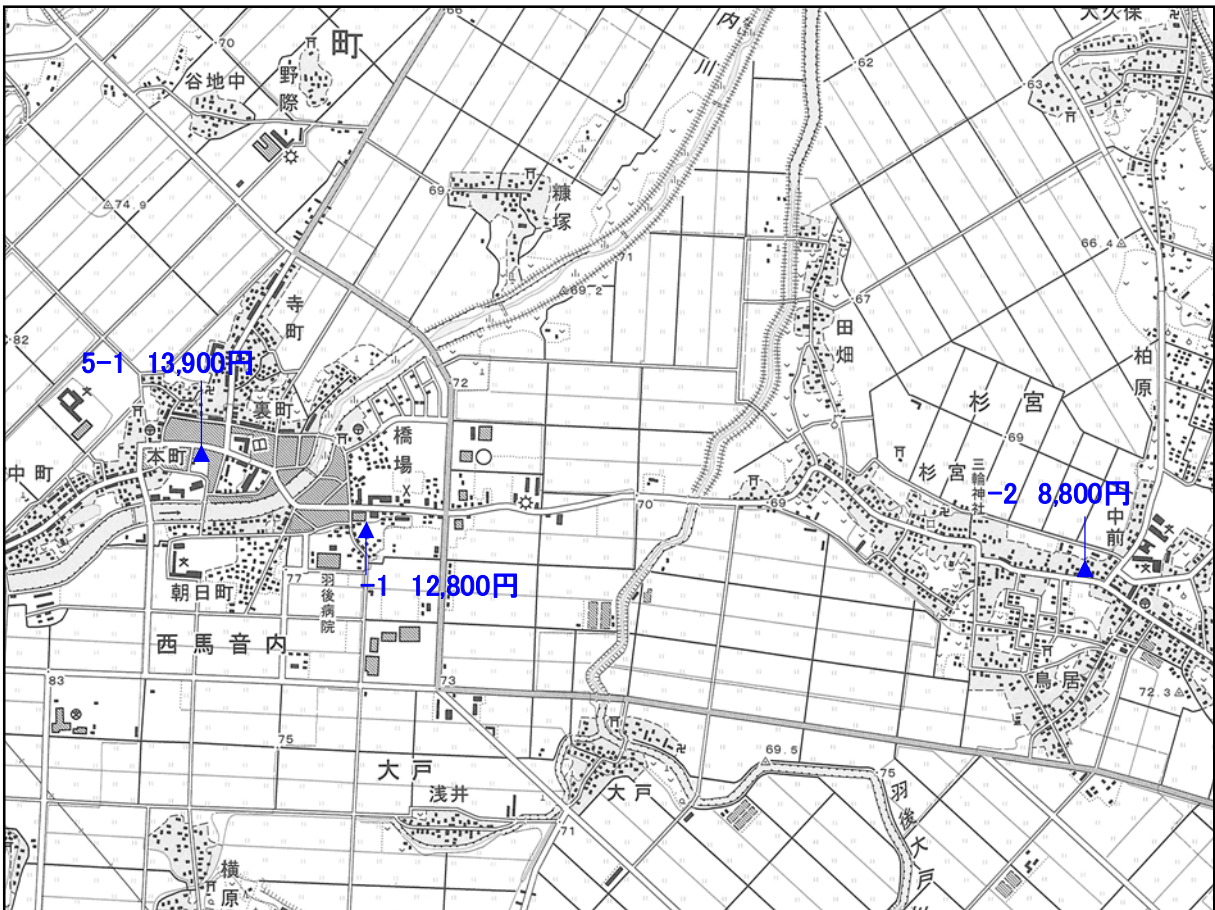

▲ 地価調査基準地

「羽後町」

「羽後町」

「この地図は、国土地理院長の承認を得て、同院発行の1/25,000地形図を複製したものです。(承認番号 平30情複、第1349号)」