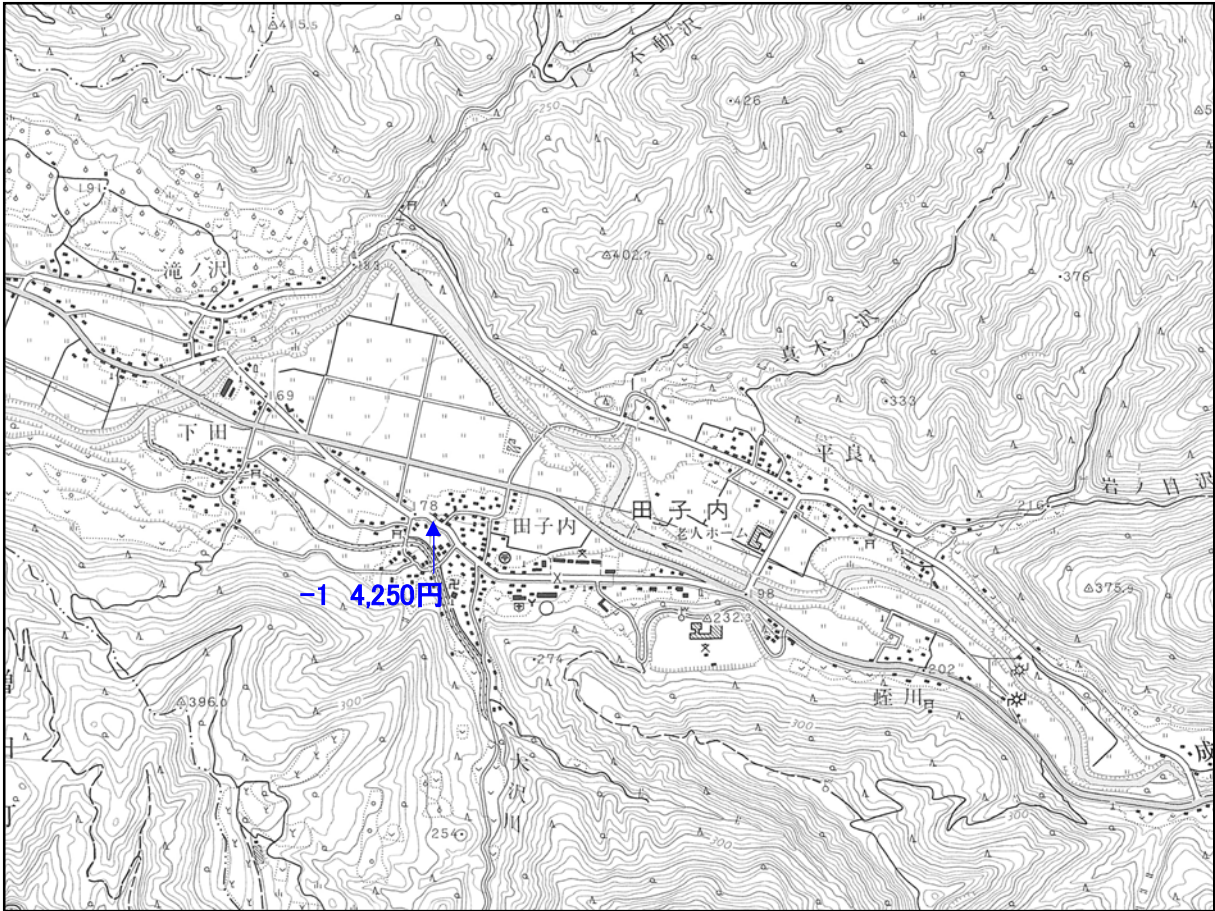

▲ 地価調査基準地

「東成瀬村」

「東成瀬村」

「この地図は、国土地理院長の承認を得て、同院発行の1/25,000地形図を複製したものです。(承認番号 平30情複、第1349号)」