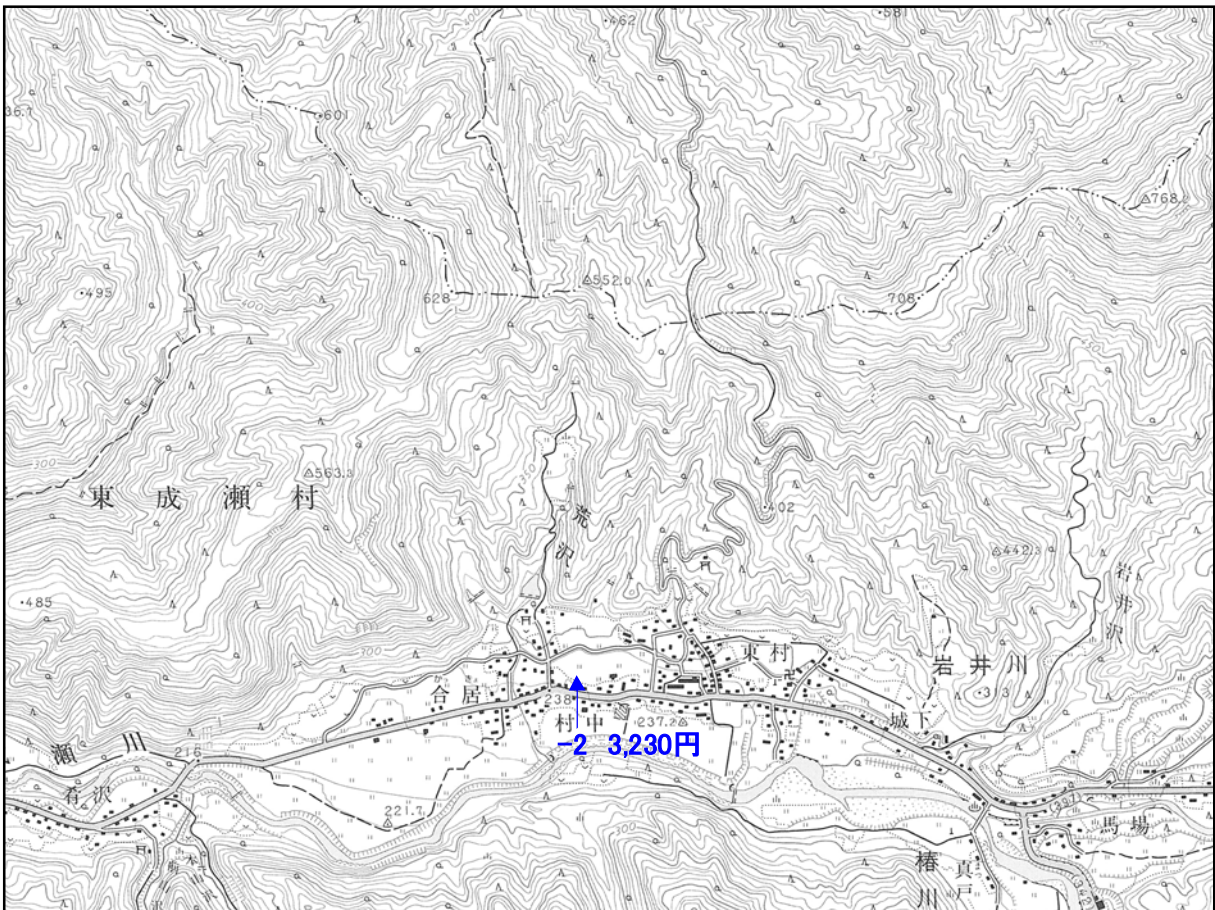

▲ 地価調査基準地

「東成瀬村」

「東成瀬村」

「この地図は、国土地理院長の承認を得て、同院発行の1/25,000地形図を複製したものです。(承認番号 平30情複、第1349号)」